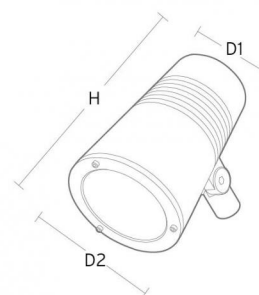

## Source lumineuse

Version:	27°
Type de source lumineuse:	LED
Wattage:	16/27W
System wattage:	27.0W
Luminous flux:	1430/2440lm
Efficacité:	53 lm/W
Tension:	230V
Température des couleurs:	3000K
Rendu des couleurs (CRI):	Ra>80
Facteur MacAdams:	SDCM: 2
Durée de vie:	L90/B10>100,000
Light distribution:	Directe
Optique:	Réflecteur Diffus 27 dg.
Faisceau:	27°

## Dimensions (mm)

Hauteur (H):	268
Diameter (D):	180
Poids (brutto/netto):	4.66 / 4.46

## Emballage

Dimensions de l'emballage: 240 x 240 x 290

— C0/C180  
— C90/C270

5 7 0 3 8 2 1 1 7 2 7 6