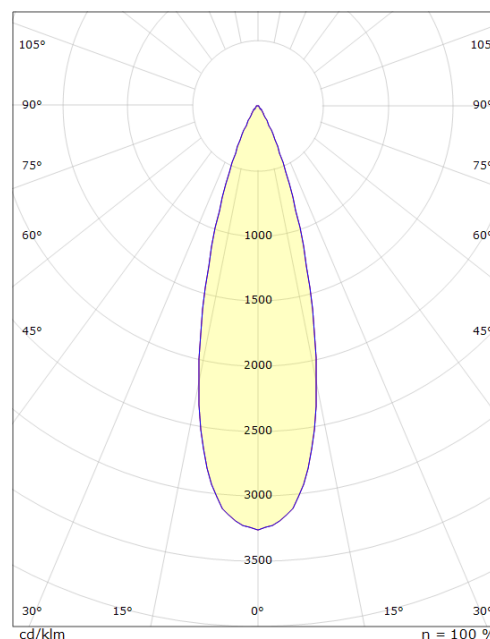

Emballage

Dimensions de l'emballage: 240 x 240 x 290

— C0/C180
— C90/C270

5 7 0 3 8 2 1 1 7 2 7 6