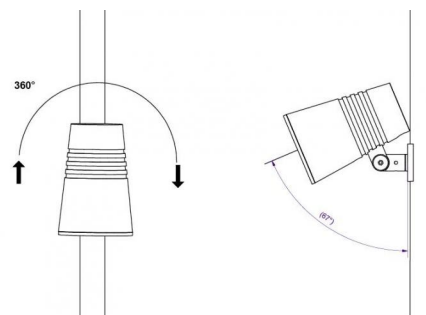

Emballage

Dimensions de l'emballage: 240 x 240 x 290

— C0/C180
— C90/C270

5 7 0 3 8 2 1 1 7 2 7 6