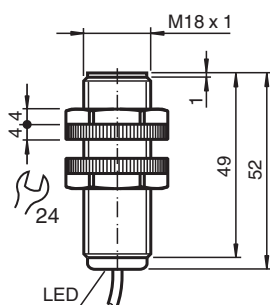

Détecteur inductif NJ8-18GK50-A2

■ 8 mm, non noyable

Dimensions

Données techniques

Caractéristiques générales

Fonction de commutation		antivalente
Type de sortie		PNP
Portée nominale	s_n	8 mm
Montage		non noyable
Polarité de sortie		CC
Portée de travail	s_a	0 ... 6,48 mm
Facteur de réduction r_{AI}		0,45
Facteur de réduction r_{Cu}		0,4
Facteur de réduction $r_{1.4301}$		0,7
Type de sortie		4 fils

États-Unis : +1 330 486 0001
fa-info@us.pepperl-fuchs.com

Allemagne : +49 621 776 1111
fa-info@de.pepperl-fuchs.com

Singapour : +65 6779 9091
fa-info@sg.pepperl-fuchs.com

PEPPERL+FUCHS

Données techniques

Chute de tension	U_d	≤ 3 V
Courant d'emploi	I_L	0 ... 400 mA
Courant résiduel	I_r	0 ... 0,5 mA
Consommation à vide	I_0	≤ 15 mA
Visualisation de l'état de commutation		LED jaune, multi-directionnelle
Valeurs caractéristiques pour la sécurité fonctionnelle		
MTTF _d		1150 a
Durée de mission (T _M)		20 a
Couverture du diagnostic (DC)		0 %
conformité de normes et de directives		
Conformité aux normes		
Normes		EN 60947-5-2:2007 IEC 60947-5-2:2007
Agréments et certificats		
Agrément UL		cULus Listed, General Purpose
Homologation CSA		cCSAus Listed, General Purpose
agrément CCC		Certified by China Compulsory Certification (CCC)
Conditions environnementales		
Température ambiante		-25 ... 70 °C (-13 ... 158 °F)
Température de stockage		-40 ... 85 °C (-40 ... 185 °F)
Caractéristiques mécaniques		
Type de raccordement		câble PVC , 2 m
Section des fils		0,5 mm ²
Matériau du boîtier		PBT
Face sensible		PBT
Degré de protection		IP67