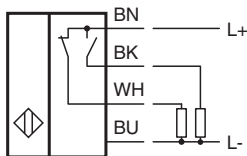

Données techniques

Chute de tension	U_d	≤ 3 V
Courant d'emploi	I_L	0 ... 400 mA
Courant résiduel	I_r	0 ... 0,5 mA
Consommation à vide	I_0	≤ 15 mA
Visualisation de l'état de commutation		LED jaune, multi-directionnelle
Valeurs caractéristiques pour la sécurité fonctionnelle		
MTTF_d		1150 a
Durée de mission (T_M)		20 a
Couverture du diagnostic (DC)		0 %
conformité de normes et de directives		
Conformité aux normes		
Normes		EN 60947-5-2:2007 IEC 60947-5-2:2007
Agréments et certificats		
Agrément UL		cULus Listed, General Purpose
Homologation CSA		cCSAus Listed, General Purpose
agrément CCC		Certified by China Compulsory Certification (CCC)
Conditions environnementales		
Température ambiante		-25 ... 70 °C (-13 ... 158 °F)
Température de stockage		-40 ... 85 °C (-40 ... 185 °F)
Caractéristiques mécaniques		
Type de raccordement		câble PVC , 2 m
Section des fils		0,5 mm²
Matériau du boîtier		PBT
Face sensible		PBT
Degré de protection		IP67

Connexion

Accessoires

	BF 18	bride de fixation, 18 mm