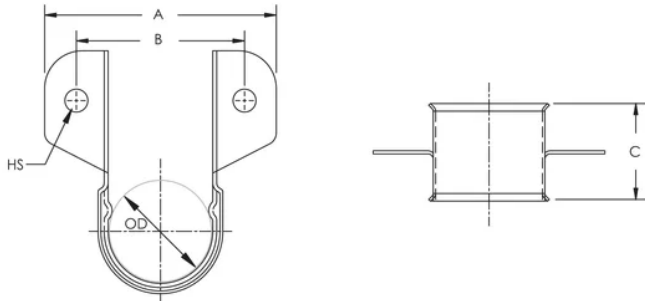

Inclut les vis de montage

CARACTÉRISTIQUES DU PRODUIT

Article Number: 597829

Material: Acier

Finish: Prégalvanisé

Pipe Size: 1 1/4-po

NB/DN: 32

Outer Diameter: 42,2-mm

Hole Size: 5,8-mm

A: 74,6-mm

B: 58,7-mm

C: 30,2-mm

Hanger Spacing: 1,95 m max

DIAGRAMS

AVERTISSEMENT

Les produits nVent doivent être installés et utilisés conformément aux consignes figurant dans les fiches d'instructions et les documents de formation des produits nVent. Les fiches d'instructions sont disponibles à l'adresse suivante: www.nvent.com et auprès de votre représentant du service client nVent. Une mauvaise installation, une utilisation incorrecte, une application erronée ou toute autre forme de non-respect scrupuleux des instructions et avertissements de nVent peuvent entraîner un dysfonctionnement du produit, des dommages matériels, des lésions corporelles graves et le décès et/ou annuler votre garantie.