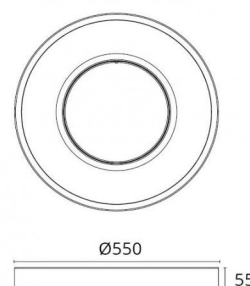

Codes-articles:

5046 214017

EAN:

7021982140174

Source lumineuse

Version:	Maxi Secours
Type de source lumineuse:	LED (non interchangeable)
Wattage:	26W
System wattage:	26.0W
Luminous flux:	3120lm
Efficacité:	120 lm/W
Tension:	230V
Température des couleurs:	3000K
Rendu des couleurs (CRI):	Ra>80
Facteur MacAdams:	SDCM: 3
Durée de vie:	L80/B20>50,000
Light distribution:	Directe
Faisceau:	100°

Embase:	Acier
Couleur:	Blanc (RAL 9003)
Optique:	PMMA Polyméthacrylate de méthyle

Montage/Connexion

Montage:	Surface, Indoor
Embrayage:	Bornier sans vis

Dimensions (mm)

Longueur (L):	550
Largeur (W):	550
Hauteur (H):	55
Poids (brutto/netto):	3.83

Emballage

Dimensions de l'emballage:	560 x 560 x 65
----------------------------	----------------

7 0 2 1 9 8 2 1 4 0 1 7 4