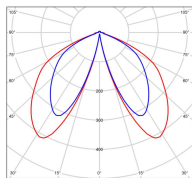

Louis XIII

catalogue 2020 p. 276

réf. 130114070

EAN. 3663660288859

Modèle 7

Données techniques

Tension nominale	230V AC
Plage de tension d'entrée	100 - 240 V AC
Driver output	700mA
Alimentation output	-
Classe	1
IP	44
IK	-
Diffuseur	Verre clair
Paralume	-
Source	Module LED intégré
Température de couleur réelle	2700°K warm white
Flux total sortant	1314 lm
Consommation totale	2x13 W
Classe énergétique	D (Source LED)
Efficacité lumineuse	50
IRC	83
SDCM	-
Espacement conseillé	5,5 m
(PMR Emoy - 20 lux)	
Hauteur de placement	2 m
Largeur du placement	2 m
Optique	-
Dimmable	Non
Ta	-
Durée de vie LED	50000 h (L90/B50)
Plage de température ambiante	-10 ~50°C
UGR	-
ULR	-
Groupe de risque photobiologique	Non
Distorsion harmonique THDI	-
Fixation	Tige de scellement sur demande
Détection	Non
Avec prise IP55	Non

Données logistiques

Dimensions du modèle	H.2689 L.890 P.344
Poids net	0.000 Kg
Poids brut	0.000 Kg
Dimensions colis 1	H.1210 L.310 P.310
Dimensions colis 2	H.580 L.340 P.340
Dimensions colis 3	H.580 L.340 P.340
Dimensions colis 4	H.370 L.370 P.230