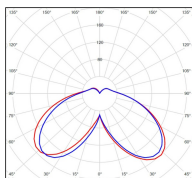

## Données techniques

Tension nominale	230V AC
Plage de tension d'entrée	120 - 277 V AC
Driver output	-
Alimentation output	-
Classe	1
IP	65
IK	-
Diffuseur	Polycarbonate clair
Paralume	-
Source	Module LED intégré
Température de couleur réelle	3000°K warm white
Flux total sortant	5791 lm
Consommation totale	75 W
Classe énergétique	A++ / A
Efficacité lumineuse	77
IRC	82
SDCM	-
Espacement conseillé	15 m
(PMR Emoy - 20 lux)	
Hauteur de placement	4,5 m
Largeur du placement	4,5 m
Optique	-
Dimmable	Non
Ta	-
Durée de vie LED	50000 h (L90/B50)
Plage de température ambiante	-10 ~50°C
UGR	-
ULR	-
Groupe de risque photobiologique	IEC/EN 62471
Distorsion harmonique THDI	-
Fixation	Tige de scellement sur demande
Détection	Non
Avec prise IP55	Non

## Données logistiques

Dimensions du modèle	H.4588 L.400 P.400
Poids net	48.700 Kg
Poids brut	59.800 Kg
Dimensions colis 1	H.410 L.410 P.1180
Dimensions colis 2	H.140 L.140 P.3200
Dimensions colis 3	H.420 L.420 P.890