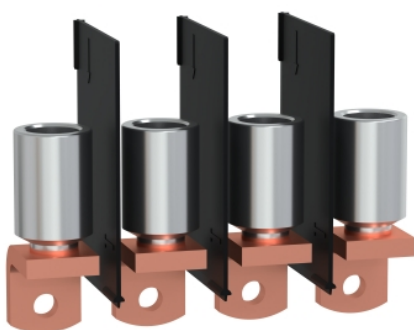

Fiche produit

Caractéristiques

TPSCON64

TransferPacT TA630 - 4 cosses à sertir câble Alu 300mm² - séparateur de phases

Principales

Gamme de produit	TransferPacT
Type de produit ou équipement	Cosses serties
Catégorie d'accessoire / de pièce détachée	Accessoire de connexion
Compatibilité de gamme	TransferPacT
Description des pôles	4P
Quantité du lot	Lot de 4

Complémentaires

Courant nominal (In)	630 A
Matière des conducteurs	Aluminium
Mode de raccordement	Câble avec cosse 1 câble(s) 300 mm ²
Accessoires associés	TA63 TR63

Emballage

Type d'emballage 1	PCE
Nb produits dans l'emballage 1	1
Hauteur de l'emballage 1	4,000 cm
Largeur de l'emballage 1	24,500 cm
Longueur de l'emballage 1	26,500 cm
Poids de l'emballage 1	789,000 g
Type d'emballage 2	S03
Nb produits dans l'emballage 2	10
Hauteur de l'emballage 2	30,000 cm
Largeur de l'emballage 2	30,000 cm
Longueur de l'emballage 2	40,000 cm
Poids de l'emballage 2	8,300 kg