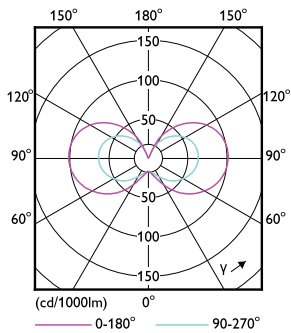

Données du produit

Caractéristiques générales		LLMF à la fin de la durée de vie nominale (nom.)	
Culot	G4 [G4]		70 %
Conforme à la directive RoHS UE	Oui	Caractéristiques électriques	
Durée de vie nominale (nom.)	15000 h	Fréquence d'entrée	- Hz
Cycle d'allumage	50000X	Puissance (valeur nominale)	1,8 W
Type technique	1.8-20W	Courant lampe (nom.)	260 mA
Photométries et Colorimétries		Puissance équivalente	20 W
Code couleur	830 [CCT de 3 000 K]	Heure de démarrage (nom.)	0,5 s
Angle d'émission du faisceau (nom.)	300 °	Temps de chauffage à 60 % du flux lumineux (nom.)	0,5 s
Flux lumineux (nom.)	215 lm	Facteur de puissance (nom.)	0,6
Couleur	Blanc (WH)	Tension (nom.)	ac electronic 12 V
Température de couleur proximale (nom.)	3000 K	Températures	
Efficacité lumineuse (valeur nominale)	119,00 lm/W	Température maximale du boîtier (nom.)	80 °C
Variation des coordonnées trichromatiques en fonction du temps de fonctionnement	<6		
Indice de rendu des couleurs (nom.)	80		

Schéma dimensionnel

Capsule G4 1.9W-20W 200lm 3000K Non-Dim

Product	D	C
CorePro LEDcapsuleLV 1.8-20W G4 830	13 mm	35 mm

Données photométriques

LEDcapsule LV 1,8W G4

LEDcapsule LV 1,8W G4 830

CorePro LEDcapsule LV