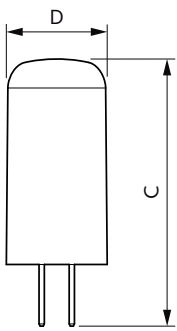

Données du produit

Caractéristiques générales		LLMF à la fin de la durée de vie nominale (nom.)	
Culot	G4 [G4]		70 %
Conforme à la directive RoHS UE	Oui	Caractéristiques électriques	
Durée de vie nominale (nom.)	15000 h	Fréquence d'entrée	- Hz
Cycle d'allumage	50000X	Puissance (valeur nominale)	1,8 W
Type technique	1.8-20W	Courant lampe (nom.)	260 mA
Photométries et Colorimétries		Puissance équivalente	20 W
Code couleur	830 [CCT de 3 000 K]	Heure de démarrage (nom.)	0,5 s
Angle d'émission du faisceau (nom.)	300 °	Temps de chauffage à 60 % du flux lumineux (nom.)	0,5 s
Flux lumineux (nom.)	215 lm	Facteur de puissance (nom.)	0,6
Couleur	Blanc (WH)	Tension (nom.)	ac electronic 12 V
Température de couleur proximale (nom.)	3000 K	Températures	
Efficacité lumineuse (valeur nominale)	119,00 lm/W	Température maximale du boîtier (nom.)	80 °C
Variation des coordonnées trichromatiques en fonction du temps de fonctionnement	<6		
Indice de rendu des couleurs (nom.)	80		

Schéma dimensionnel

Capsule G4 1.9W-20W 200lm 3000K Non-Dim

Product	D	C
CorePro LEDcapsuleLV 1.8-20W G4 830	13 mm	35 mm

Données photométriques

LEDcapsule LV 1,8W G4

LEDcapsule LV 1,8W G4 830

CorePro LEDcapsule LV