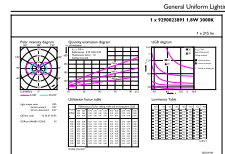

Données du produit

Caractéristiques générales		LLMF à la fin de la durée de vie nominale (nom.)	
Culot	G4 [G4]		70 %
Conforme à la directive RoHS UE	Oui	Caractéristiques électriques	
Durée de vie nominale (nom.)	15000 h	Fréquence d'entrée	- Hz
Cycle d'allumage	50000X	Puissance (valeur nominale)	1,8 W
Type technique	1.8-20W	Courant lampe (nom.)	260 mA
Photométries et Colorimétries		Puissance équivalente	20 W
Code couleur	830 [CCT de 3 000 K]	Heure de démarrage (nom.)	0,5 s
Angle d'émission du faisceau (nom.)	300 °	Temps de chauffage à 60 % du flux lumineux (nom.)	0,5 s
Flux lumineux (nom.)	215 lm	Facteur de puissance (nom.)	0,6
Couleur	Blanc (WH)	Tension (nom.)	ac electronic 12 V
Température de couleur proximale (nom.)	3000 K	Températures	
Efficacité lumineuse (valeur nominale)	119,00 lm/W	Température maximale du boîtier (nom.)	80 °C
Variation des coordonnées trichromatiques en fonction du temps de fonctionnement	<6		
Indice de rendu des couleurs (nom.)	80		

Schéma dimensionnel

Capsule G4 1.9W-20W 200lm 3000K Non-Dim

Product	D	C
CorePro LEDcapsuleLV 1.8-20W G4 830	13 mm	35 mm

Données photométriques

LEDcapsule LV 1,8W G4

LEDcapsule LV 1,8W G4 830

CorePro LEDcapsule LV