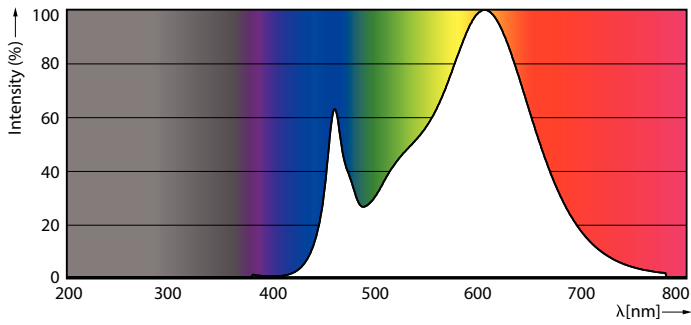

CorePro LEDcapsule LV

Données photométriques

LEDcapsule LV 1,8W G4 830