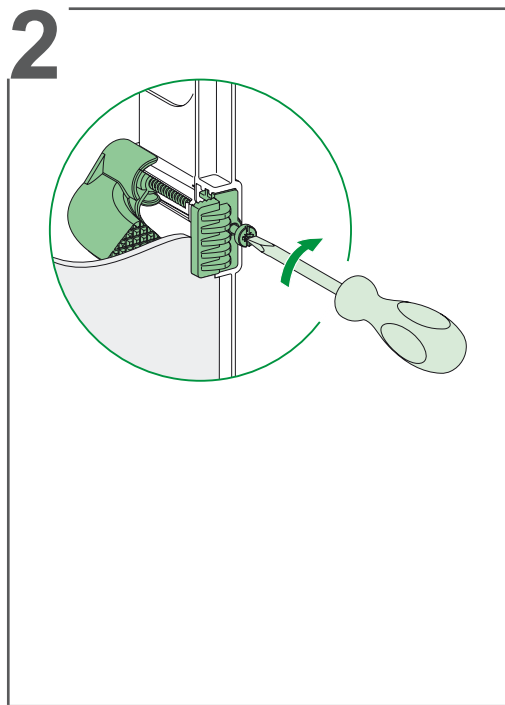

PrismaSeT XS

LVSXX5

Schneider
Electric™

JYT24638

1

		A (mm)	B (mm)	C (mm)
13 mod.	1 R	366	330	86
	2 R		480	
	3 R		630	
	4 R		780	
18 mod.	1 R	456	330	86
	2 R		480	
	3 R		630	
	4 R		780	
24 mod.	1 R	570	330	95
	2 R		480	
	3 R		630	
	4 R		780	
	5 R		930	
	6 R		1080	

EN	Danger	Installation by electricians only
GA	Contúirt	Suiteáil ag leictreoirí amháin
FR	Danger de mort	Montage uniquement par un électricien
NL	Levensgevaar	Montage alleen door elektriciens
DE	Lebensgefahr	Montage nur durch Elektrofachkräfte
ES	Peligro	Debe ser instalado por un profesional eléctrico
PT	Perigo	Deve ser instalado por um profissional
IT	Pericolo di morte	Montaggio esclusivamente ad opera di personale specializzato
DA	Fare	Må kun installeres af en aut. el-installatør
NO	Fare	Må monteres av autorisert installatør Gr.L
SV	Varning	Får endast utföras av behörig elektriker
FI	Vaara	Asenuss vain sähköasentajan toimesta
ET	Oht	Paigaldada ainult elektrikute poolt
LT	Pavojinga	Montavimą gali atlikti tik kvalifikuotas personalas