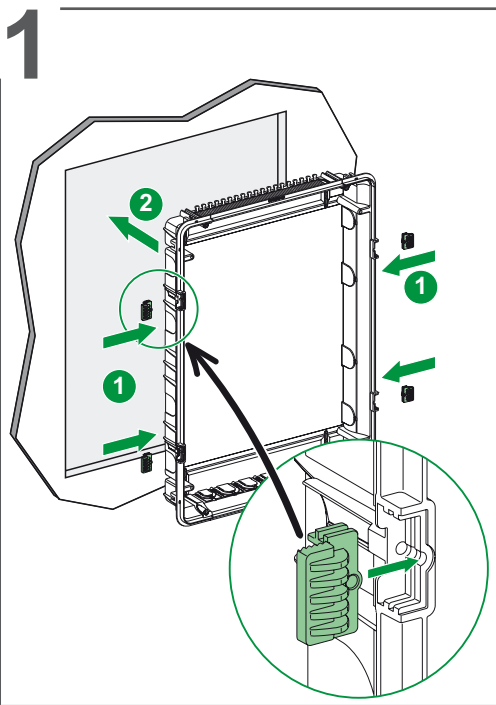

PrismaSeT XS

LVSXX5

Schneider
Electric™

JYT24638

1

		A (mm)	B (mm)	C (mm)
13 mod.	1 R	366	330	86
	2 R		480	
	3 R		630	
	4 R		780	
18 mod.	1 R	456	330	86
	2 R		480	
	3 R		630	
	4 R		780	
24 mod.	1 R	570	330	95
	2 R		480	
	3 R		630	
	4 R		780	
	5 R		930	
	6 R		1080	

EN	Danger	Installation by electricians only
GA	Contúirt	Suiteáil ag leictreoirí amháin
FR	Danger de mort	Montage uniquement par un électricien
NL	Levensgevaar	Montage alleen door elektriciens
DE	Lebensgefahr	Montage nur durch Elektrofachkräfte
ES	Peligro	Debe ser instalado por un profesional eléctrico
PT	Perigo	Deve ser instalado por um profissional
IT	Pericolo di morte	Montaggio esclusivamente ad opera di personale specializzato
DA	Fare	Må kun installeres af en aut. el-installatør
NO	Fare	Må monteres av autorisert installatør Gr.L
SV	Varning	Får endast utföras av behörig elektriker
FI	Vaara	Asenuss vain sähköasentajan toimesta
ET	Oht	Paigaldada ainult elektrikute poolt
LT	Pavojinga	Montavimą gali atlikti tik kvalifikuotas personalas