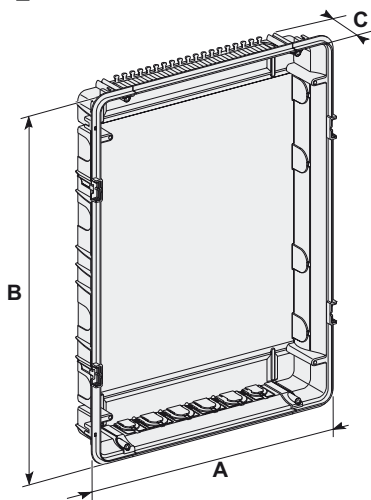

PrismaSeT XS

LVSXX5

Schneider
Electric™

JYT24638

1

		A (mm)	B (mm)	C (mm)
13 mod.	1 R	366	330	86
	2 R		480	
	3 R		630	
	4 R		780	
18 mod.	1 R	456	330	86
	2 R		480	
	3 R		630	
	4 R		780	
24 mod.	1 R	570	330	95
	2 R		480	
	3 R		630	
	4 R		780	
	5 R		930	
	6 R		1080	