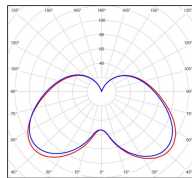

Avenue 3

catalogue 2020 p. 262

réf. 103040067

EAN. 3663660193856

Modèle 9

Données techniques

Tension nominale	200 à 240 - 50/60Hz
Plage de tension d'entrée	100 - 240 V AC
Driver output	-
Alimentation output	-
Classe	1
IP	44
IK	-
Diffuseur	PMMA opale
Paralume	-
Source	Module LED intégré
Température de couleur réelle	3000°K warm white
Flux total sortant	1727 lm
Consommation totale	35 W
Classe énergétique	A++ / A
Efficacité lumineuse	49
IRC	82
SDCM	-
Espacement conseillé	7 m
(PMR Emoy - 20 lux)	
Hauteur de placement	2,5 m
Largeur du placement	2,5 m
Optique	-
Dimmable	Non
Ta	-
Durée de vie LED	50000 h (L90/B50)
Plage de température ambiante	-10 ~50°C
UGR	-
ULR	-
Groupe de risque photobiologique	IEC/EN 62471
Distorsion harmonique THDI	-
Fixation	Tige de scellement sur demande
Détection	Non
Avec prise IP55	Non

Données logistiques

Dimensions du modèle	H.3300 L.300 P.645
Poids net	27.260 Kg
Poids brut	32.640 Kg
Dimensions colis 1	H.1040 L.560 P.350
Dimensions colis 2	H.910 L.310 P.310
Dimensions colis 3	H.1960 L.130 P.130