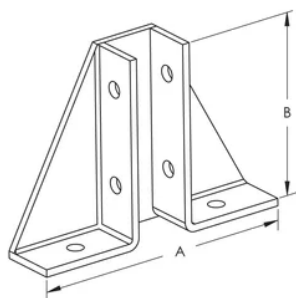

EMBASE OUVERTE POUR PROFIL DE MONTAGE DE TYPE A AVEC RENFORTS, AA PROFIL STRUT, 256 MM X 152 MM

CATALOG NUMBER

ZGA504

CARACTÉRISTIQUES DU PRODUIT

Article Number: 388380

Material: Acier

Finish: Galvanisé à chaud

Strut Type: AA (83 x 41 mm)

A : 256 mm

B : 152 mm

Hole Size: 14

Épaisseur : 6

DIAGRAMS

AVERTISSEMENT

Les produits nVent doivent être installés et utilisés conformément aux consignes figurant dans les fiches d'instructions et les documents de formation des produits nVent. Les fiches d'instructions sont disponibles à l'adresse suivante : www.nvent.com et