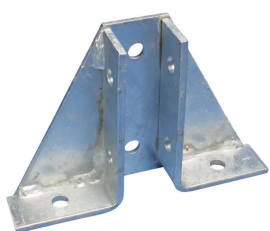

EMBASE OUVERTE POUR PROFIL DE MONTAGE DE TYPE A AVEC RENFORTS, AA PROFIL STRUT, 256 MM X 152 MM

CATALOG NUMBER

ZGA504

CARACTÉRISTIQUES DU PRODUIT

Article Number: 388380

Material: Acier

Finish: Galvanisé à chaud

Strut Type: AA (83 x 41 mm)

A : 256 mm

B : 152 mm

Hole Size: 14

Épaisseur : 6

DIAGRAMS

AVERTISSEMENT

Les produits nVent doivent être installés et utilisés conformément aux consignes figurant dans les fiches d'instructions et les documents de formation des produits nVent. Les fiches d'instructions sont disponibles à l'adresse suivante : www.nvent.com et