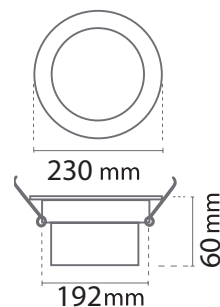

Dimensions

Ce produit contient une source lumineuse de classe d'efficacité énergétique

Les produits présentés dans les documents, offres commerciales, catalogues ou fiches techniques sont soumis à modification sans préavis.
Les caractéristiques ne deviennent contractuelles qu'après accord écrit de la direction de MIIDEX LIGHTING.

Rendez-vous sur : www.miidex.com