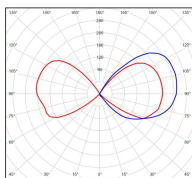

## Données techniques

Tension nominale	200 à 240 - 50/60Hz
Plage de tension d'entrée	230 - 250 V AC
Driver output	-
Alimentation output	-
Classe	1
IP	44
IK	-
Diffuseur	Verre clair
Paralume	-
Source	E27
Température de couleur réelle	-
Flux total sortant	- lm
Consommation totale	- W
Classe énergétique	Classe de la lampe (non fournie)
Efficacité lumineuse	-
IRC	-
SDCM	-
Espacement conseillé (PMR Emoy - 20 lux)	7 m
Hauteur de placement	2,5 m
Largeur du placement	2,5 m
Optique	-
Dimmable	-
Ta	-
Durée de vie LED	-
Plage de température ambiante	-10 ~50°C
UGR	-
ULR	-
Distorsion harmonique THDI	-
Fixation	Oui
Détection	Non
Avec prise IP55	Non