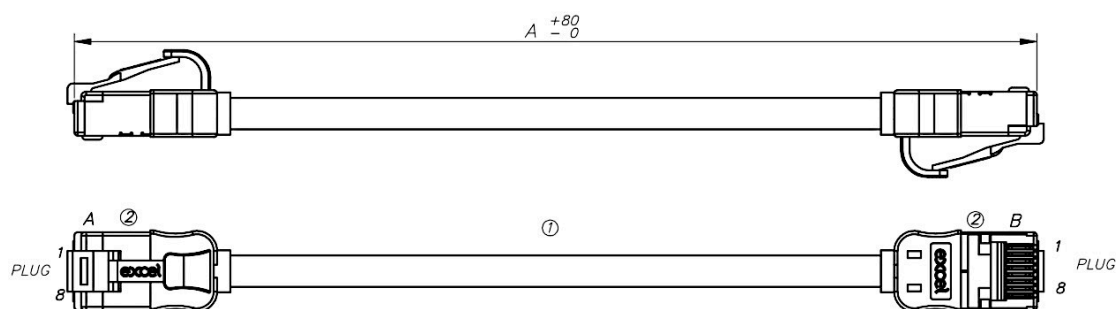

Cordon de brassage Mini Excel Cat6A 28AWG LSOH 1 m Vert

excel
without compromise.

Référence du produit: 103-261

douille de protection contre le ployage	injecté
protection du levier d'arrêt	non
couleur de la douille de protection contre le ployage	vert
finition ignifugée	oui
construction de câbles	1x4
dimension AWG	28
brochage	1:1

Dessin de produit

Normes applicables

Norme applicable	Détail
ISO/IEC 11801:2017	Technologie de l'information - Câblage générique pour les locaux des clients : Partie 1 Exigences générales
EN 50173-2:2018	Technologie de l'information - Systèmes de câblage générique - Exigences générales
ANSI/TIA 568-D	Normes de câblage et de composants de câblage de télécommunications à paire torsadée équilibrée
IEC 61156-6:2020	Câbles multicœurs et à paires/cuadruples symétriques pour les communications numériques - Partie 6 : Câbles à paires/cuadruples symétriques avec caractéristiques de transmission jusqu'à 1000 MHz - Câblage de la zone de travail - Spécification par section
IEC 60332-1-2:2004	Tests sur les câbles électriques et à fibres optiques en conditions d'incendie. Test de propagation de flamme verticale pour un fil ou un câble isolé unique. Procédure pour une flamme pré-mélangée de 1 kW
IEC 61034-2:2005+A1:2013	Mesure de la densité de fumée des câbles brûlant dans