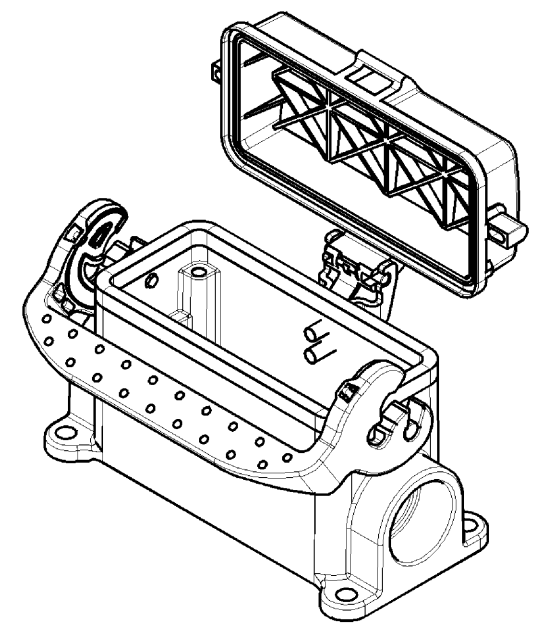

Varianten/Variants

71.340.1635.5	BAS GUT GR 16 M25 A 5	Kabelverschraubung, IP65 montiert /Cable gland, IP65 assembled	
71.340.1635.1	BAS GUT GR 16 M25 A 1	Gewindebohrung /Thread hole	X
71.340.1635.0	BAS GUT GR 16 M25 A 0	Kabelverschraubung(KV), IP54 montiert /Cable gland(CG), IP54 assembled	
Bestellnummer /Order number	Typ /Type	Varianten /Variants	dar- gestellt /drawn

Bohrbild  
/Cut out

Tolerierung Size ISO 14405 (T) / Tolerance system Size ISO 14405 (T). (This ISO-standard describes the envelope principle. According to the envelope principle the deviations of form and parallelism are limited by the size tolerances).		ja/yes <input checked="" type="checkbox"/> Stoffverbots- und Deklarationsliste nach UU-TQM-05/03 ist einzuhalten. Conformity with Wieland document UU-TQM-05/03 (list of prohibited / declarable hazardous substances) to be declared!	
Freitoleranz nach General tolerance		CAD - Zeichnung, keine manuellen Änderungen CAD - drawing, no manual modifications allowed	1. Verwendung: - First Use:
Blatt: 1 von 1 Sheet: of 1		Zeichnung Nr./Drawing No.	
Index		71.340.1635.0 13K	
Änderung/Revision		Maße in mm/Dimensions are in mm	
Werkstoff/Material Aluminium beschichtet/coated grau/grey		2013 gezeichnet drawn 01.07. Treschan geprüft checked - Normgepr. Stand. check -	Name Treschan
Vol. mm³		Ersatz für/Replacement for: -	
wieland Elektrische Verbindungen		Type revos BASIC	Benennung/Titel GEHÄUSEUNTERTEIL Baugröße 16-Kabelabgang 2xM25 Housing size 16-cable outlet 2xM25