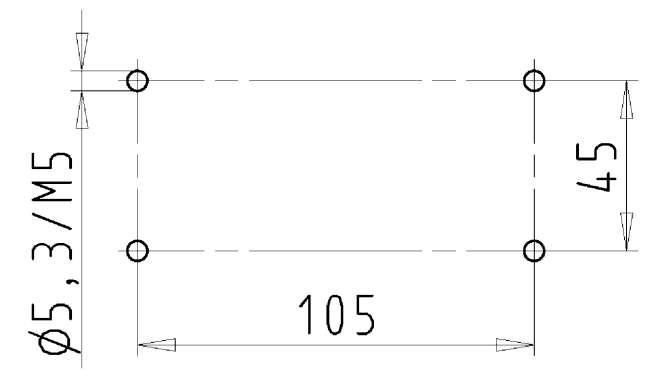

Varianten/Variants

71.340.1635.5	BAS GUT GR 16 M25 A 5	Kabelverschraubung, IP65 montiert /Cable gland, IP65 assembled	
71.340.1635.1	BAS GUT GR 16 M25 A 1	Gewindebohrung /Thread hole	X
71.340.1635.0	BAS GUT GR 16 M25 A 0	Kabelverschraubung(KV), IP54 montiert /Cable gland(CG), IP54 assembled	
Bestellnummer /Order number	Typ /Type	Varianten /Variants	dar- gestellt /drawn

Bohrbild  
/Cut out

Tolerierung Size ISO 14405 (T) / Tolerance system Size ISO 14405 (T). (This ISO-standard describes the envelope principle. According to the envelope principle the deviations of form and parallelism are limited by the size tolerances).		ja/yes <input checked="" type="checkbox"/> Stoffverbots- und Deklarationsliste nach UU-TQM-05/03 ist einzuhalten. Conformity with Wieland document UU-TQM-05/03 (list of prohibited / declarable hazardous substances) to be declared!	
Freitoleranz nach General tolerance		CAD - Zeichnung, keine manuellen Änderungen CAD - drawing, no manual modifications allowed	1. Verwendung: - First Use:
Blatt: 1 von 1 Sheet: of 1		Zeichnung Nr./Drawing No.	
Index		71.340.1635.0 13K	
Änderung/Revision		Maße in mm/Dimensions are in mm	
Werkstoff/Material Aluminium beschichtet/coated grau/grey		2013 gezeichnet drawn 01.07. Treschan geprüft checked - Normgepr. Stand. check -	Name Treschan
Vol. mm³		Ersatz für/Replacement for: -	
wieland Elektrische Verbindungen		Type revos BASIC	Benennung/Titel GEHÄUSEUNTERTEIL Baugröße 16-Kabelabgang 2xM25 Housing size 16-cable outlet 2xM25