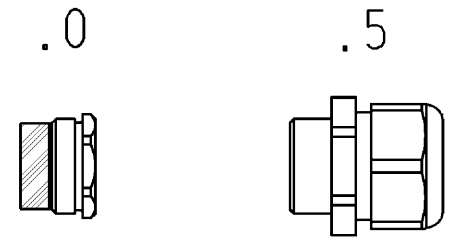

These dimensions will be especially checked at delivery  
 Only inspection dimensions  
 With ± marked dimensions are only valid for internal use

Diese Maße werden bei Abnahme besonders geprüft  
 Ausschließliche Prüfmaße  
 Mit ± gekennzeichnete Maße sind nur für interne Zwecke gültig

Varianten/Variants

71.340.1635.5	BAS GUT GR 16 M25 A 5	Kabelverschraubung, IP65 montiert /Cable gland, IP65 assembled	
71.340.1635.1	BAS GUT GR 16 M25 A 1	Gewindebohrung /Thread hole	X
71.340.1635.0	BAS GUT GR 16 M25 A 0	Kabelverschraubung(KV), IP54 montiert /Cable gland(CG), IP54 assembled	
Bestellnummer /Order number	Typ /Type	Varianten /Variants	dar- gestellt /drawn

Bohrbild  
/Cut out

Tolerierung Size ISO 14405 (T) / Tolerance system Size ISO 14405 (T). (This ISO-standard describes the envelope principle. According to the envelope principle the deviations of form and parallelism are limited by the size tolerances).		ja/yes <input checked="" type="checkbox"/> Stoffverbots- und Deklarationsliste nach UU-TQM-05/03 ist einzuhalten. Conformity with Wieland document UU-TQM-05/03 (list of prohibited / declarable hazardous substances) to be declared!	
Freitoleranz nach General tolerance		CAD - Zeichnung, keine manuellen Änderungen CAD - drawing, no manual modifications allowed	1. Verwendung: - First Use:
Blatt: 1 von 1 Sheet: of 1		Zeichnung Nr./Drawing No.	
Index		71.340.1635.0 13K	
Änderung/Revision		Maße in mm/Dimensions are in mm	
Werkstoff/Material Aluminium beschichtet/coated grau/grey		2013 gezeichnet drawn 01.07. Treschan geprüft checked - Normgepr. Stand. check -	Name Treschan
Vol. mm³		Ersatz für/Replacement for: -	
wieland Elektrische Verbindungen		Type revos BASIC	Benennung/Titel GEHÄUSEUNTERTEIL Baugröße 16-Kabelabgang 2xM25 Housing size 16-cable outlet 2xM25