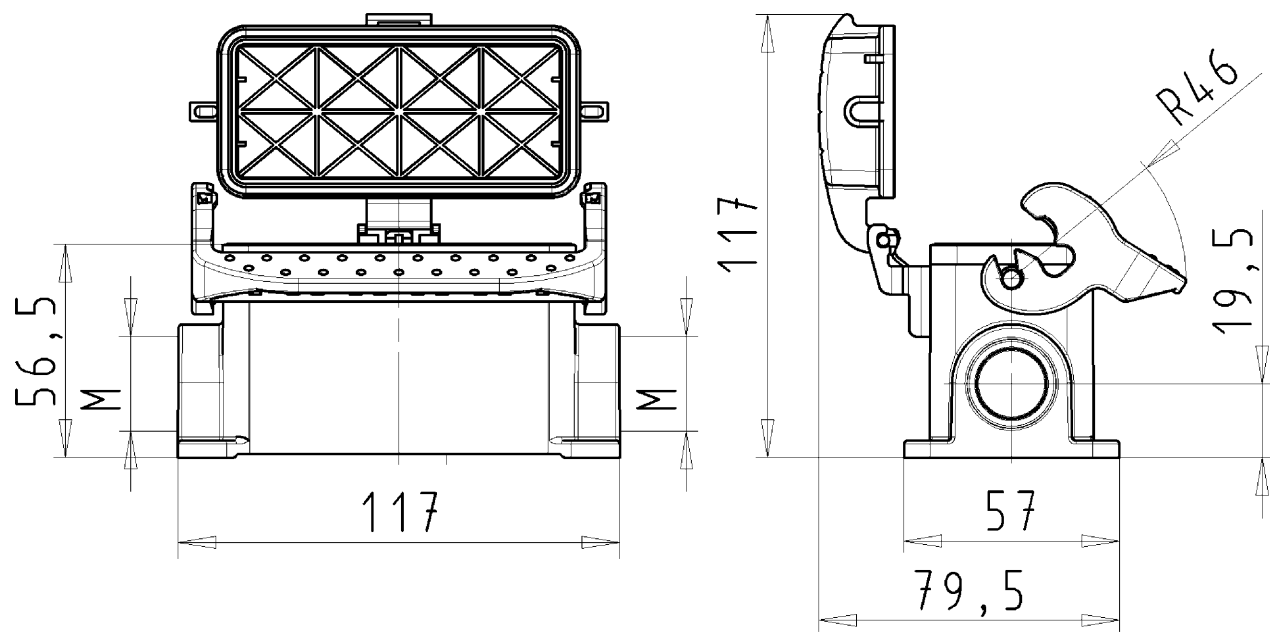

Varianten/Variants

71.340.1635.5	BAS GUT GR 16 M25 A 5	Kabelverschraubung, IP65 montiert /Cable gland, IP65 assembled	
71.340.1635.1	BAS GUT GR 16 M25 A 1	Gewindebohrung /Thread hole	X
71.340.1635.0	BAS GUT GR 16 M25 A 0	Kabelverschraubung(KV), IP54 montiert /Cable gland(CG), IP54 assembled	
Bestellnummer /Order number	Typ /Type	Varianten /Variants	dar- gestellt /drawn

Bohrbild  
/Cut out

Tolerierung Size ISO 14405 (T) / Tolerance system Size ISO 14405 (T). (This ISO-standard describes the envelope principle. According to the envelope principle the deviations of form and parallelism are limited by the size tolerances).		ja/yes <input checked="" type="checkbox"/> Stoffverbots- und Deklarationsliste nach UU-TQM-05/03 ist einzuhalten. Conformity with Wieland document UU-TQM-05/03 (list of prohibited / declarable hazardous substances) to be declared!	
Freitoleranz nach General tolerance		CAD - Zeichnung, keine manuellen Änderungen CAD - drawing, no manual modifications allowed	1. Verwendung: - First Use:
Blatt: 1 von 1 Sheet: of 1		Zeichnung Nr./Drawing No.	
Index		71.340.1635.0 13K	
Änderung/Revision		Maße in mm/Dimensions are in mm	
Werkstoff/Material Aluminium beschichtet/coated grau/grey		2013 gezeichnet drawn 01.07. Treschan geprüft checked - Normgepr. Stand. check -	Name Treschan
Vol. mm³		Ersatz für/Replacement for: -	
wieland Elektrische Verbindungen		Type revos BASIC	Benennung/Titel GEHÄUSEUNTERTEIL Baugröße 16-Kabelabgang 2xM25 Housing size 16-cable outlet 2xM25