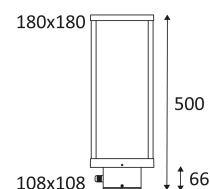

LUXI 180

- Borne carrée pour éclairage extérieur.
- Peut être utilisé comme éclairage portatif grâce à la sortie de câble latérale.
- Convertisseur non dimmable intégré dans l'appareil.

Ce produit contient 1 source(s) lumineuse(s) d'efficacité énergétique F.