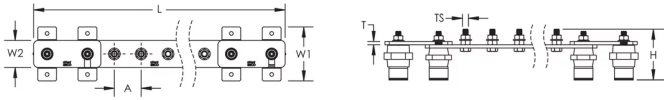

Unit Weight: 8,57-kg

ADDITIONAL PRODUCT DETAILS

Tinned finish is 8 microns according to ASTM B545 Service Class "C" for corrosive environments.

DIAGRAMS

AVERTISSEMENT

Les produits nVent doivent être installés et utilisés conformément aux consignes figurant dans les fiches d'instructions et les documents de formation des produits nVent. Les fiches d'instructions sont disponibles à l'adresse suivante: www.nvent.com et auprès de votre représentant du service client nVent. Une mauvaise installation, une utilisation incorrecte, une application erronée ou toute autre forme de non-respect scrupuleux des instructions et avertissements de nVent peuvent entraîner un dysfonctionnement du produit, des dommages matériels, des lésions corporelles graves et le décès et/ou annuler votre garantie.

Amérique du Nord

+1.800.753.9221
Option 1 – Customer Care
Option 2 – Technical Support

Europe

Netherlands:
+31 800-0200135
France:
+33 800 901 793

Europe

Germany:
800 1890272
Other Countries:
+31 13 5835404