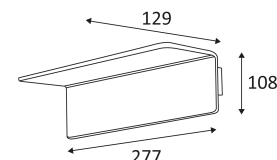

CODE	COULEUR	MATIÈRE	AC	LED	T° (K)	LED Lumen	System Lumen
WA164WW30	BLANC MAT	ALUMINIUM	AC 230V	30W	3000K	3300 Lm	3194 Lm

Montage sur un mur uniquement.

Usage intérieur uniquement.

Protection contre la pénétration de corps supérieurs à 12mm. Sans protection contre l'eau.