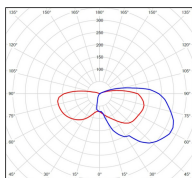

Place des Vosges 1

Évolution

Modèle ②

catalogue 2020 p. 234

réf. 150004046

EAN. 3663660114424

Données techniques

Tension nominale	230V AC
Plage de tension d'entrée	230 - 250 V AC
Driver output	-
Alimentation output	-
Classe	1
IP	65
IK	-
Diffuseur	PMMA clair
Paralume	-
Source	E27
Température de couleur réelle	-
Flux total sortant	- lm
Consommation totale	- W
Classe énergétique	Classe de la lampe (non fournie)
Efficacité lumineuse	-
IRC	-
SDCM	-
Espacement conseillé (PMR Emoy - 20 lux)	2,5 m
Hauteur de placement	2 m
Largeur du placement	2 m
Optique	-
Dimmable	-
Ta	-
Durée de vie LED	-
Plage de température ambiante	-10 ~50°C
UGR	-
ULR	-
Distorsion harmonique THDI	-
Fixation	Oui
Détection	Oui
Avec prise IP55	Non

Matières	aluminium
Couleur	Rouille - 046

Données logistiques

Dimensions du modèle	H.340 L.216 P.132
Poids net	1.670 Kg
Poids brut	2.100 Kg
Dimensions colis 1	H.410 L.240 P.200

Certifications et garanties