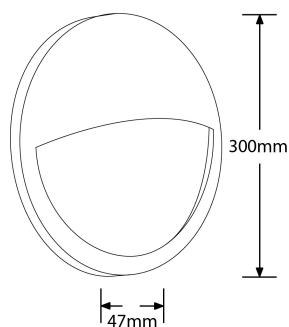

Description: Colerette Orbital™ demi-lune 300 mm

Orbital™ Colerette demi-lune 300mm

Code	Finition
EN-BZE15BLK	Noir
EN-BZE15W	Blanc

Schéma

Courbe polaire

Couleur

Caractéristiques & Avantages

- Colerette demi-lune interchangeable
- Disponible en blanc ou noir

Caractéristiques produit:

Réglage positionnel:	Fixe	OD (mm):	300
H (mm):	47	Indice IP:	Aucun
Composition:	Polycarbonate	Culot:	Aucun

Certificat:

Garantie:

Ce produit est garanti pendant 3 ans. Des garanties autres s'appliquent à certains produits comme indiqué dans la description ci-dessus. La garantie est valable à compter de la date de livraison et couvre tout défaut de conception, de matière ou de fabrication du produit, déclaré dans un délai d'1 mois la survenance du défaut. Elle ne s'applique pas en cas de mauvaise utilisation, installation ou manipulation du produit, si l'étiquette Q.C est détériorée ou en cas d'utilisation ou d'installation impropre à l'application prévue. Elle prévoit le remplacement du produit à titre gratuit, sous réserve de l'installation correcte de ce dernier et du retour ultérieur de l'unité défectueuse. Aurora n'accepte pas la responsabilité des coûts d'installation associés au remplacement de ce produit et se réserve le droit de modifier ses conditions de garantie ainsi que ses caractéristiques sans préavis.