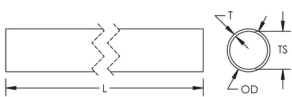

MÂT EN ACIER INOXYDABLE SIM, ACIER INOXYDABLE 304L (EN 1.4306), SECTION DE MÂT CENTRALE, 3-000 MM

CATALOG NUMBER

SIM33B3

FEATURES

Conçu pour l'installation du paratonnerre à dispositif d'amorçage

Montages de terminaux aériens classiques avec un adaptateur approprié

CARACTÉRISTIQUES DU PRODUIT

Material: Acier inoxydable 304L (EN 1,4306)

Product: Section de mât centrale

Longueur: 3000-mm

Épaisseur: 2,5-mm

Outer Diameter: 33-mm

Hardware Included: Oui

Unit Weight: 5,3-kg

DIAGRAMS