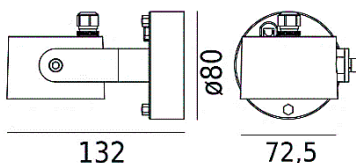

Spots  
Fonte d'aluminium  
Verrerie transparente en verre trempé  
Tête orientable  
IP65  
Classe I  
Pré-câblé: câble de 3m

**Art. 6161**  
**Montage au sol ou en façade**  
4W LED  
CEE: E  
Graphite **6161GR**  
Patine rouille **6161RO**  
Noir **6161SV**  
Module LED: 439lm  
Flux du luminaire : 389lm  
3000K, 36D, jusqu'à 50000h  
Dimmable TRIAC