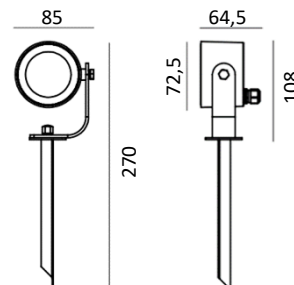

# GAMME SPOTS ET ENCASTRES MOSS

EN 60598

Art. 6161 - 6163 - 6165 – 6167 –

**NORLYS**

UNE FABRICATION ISO 9001  
A L'INTERIEUR DE LA COMMUNAUTE EUROPEENNE  
PAR NORLYS

CREER, FABRIQUER... RECYCLER !  
POUR PARTICIPER A UN AVENIR PLUS PROPRE,  
RECYCLEZ VOS DECHETS.

Spots  
Fonte d'aluminium  
Verrerie transparente en verre trempé  
Tête orientable  
IP65  
Classe I  
Pré-câblé: câble de 3m

**Art. 6161**  
**Montage au sol ou en façade**  
4W LED  
CEE: E  
Graphite **6161GR**  
Patine rouille **6161RO**  
Noir **6161SV**  
Module LED: 439lm  
Flux du luminaire : 389lm  
3000K, 36D, jusqu'à 50000h  
Dimmable TRIAC

**Art. 6165**  
**Spot à piquer**  
4W LED  
CEE: E  
Graphite **6165GR**  
Patine rouille **6165RO**  
Noir **6165SV**  
Module LED: 439lm  
Flux du luminaire : 389lm  
3000K, 36D, jusqu'à 50000h  
Dimmable TRIAC

**Art. 6167**  
**Spot à piquer**  
8W LED  
CEE: E  
Graphite **6167GR**  
Patine rouille **6167RO**  
Noir **6167SV**  
Module LED: 840lm  
Flux du luminaire : 686lm  
3000K, 36D, jusqu'à 50000h  
Dimmable TRIAC