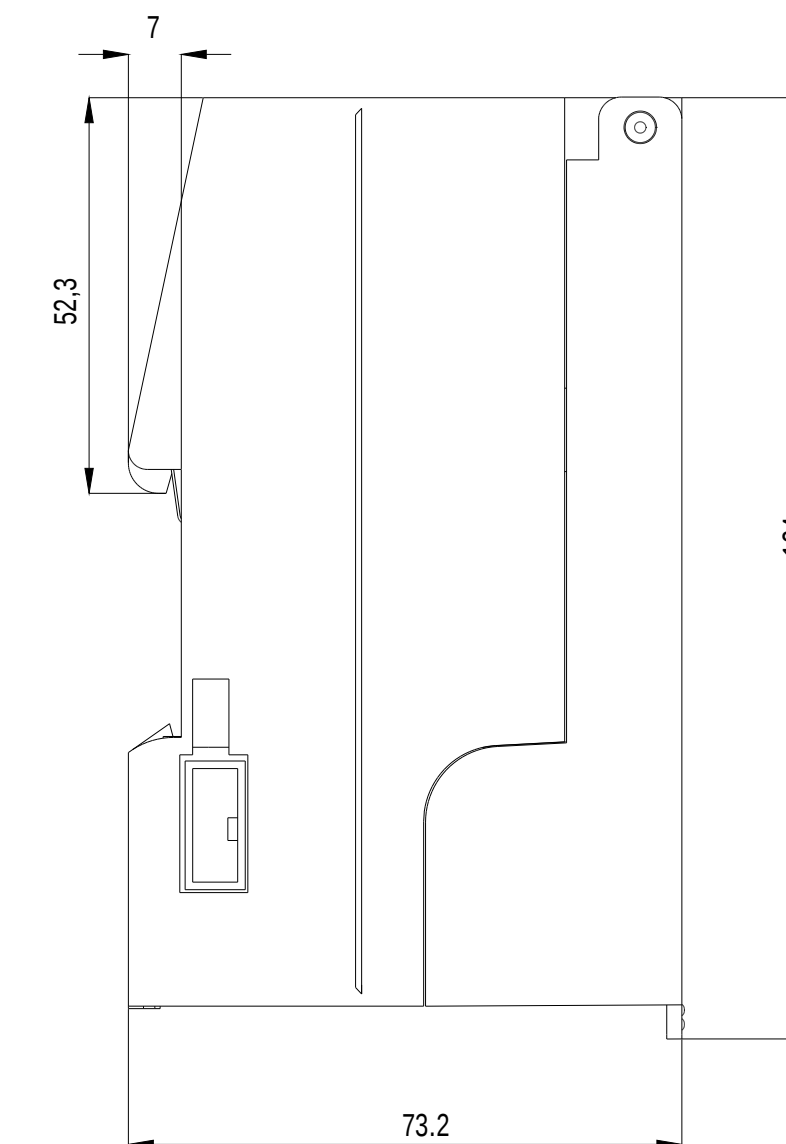

Unten / Bottom

Vorne offen / Front open

Vorne / Front

Links / Left

Oben / Top

Alle Bemessungswerte sind in Millimeter (mm) angegeben.
All dimensions are in millimeters (mm).

SIEMENS	6GK52061BC002AF2_001	
	Format / Size: DIN A2	Maßstab / Scale: 1:1