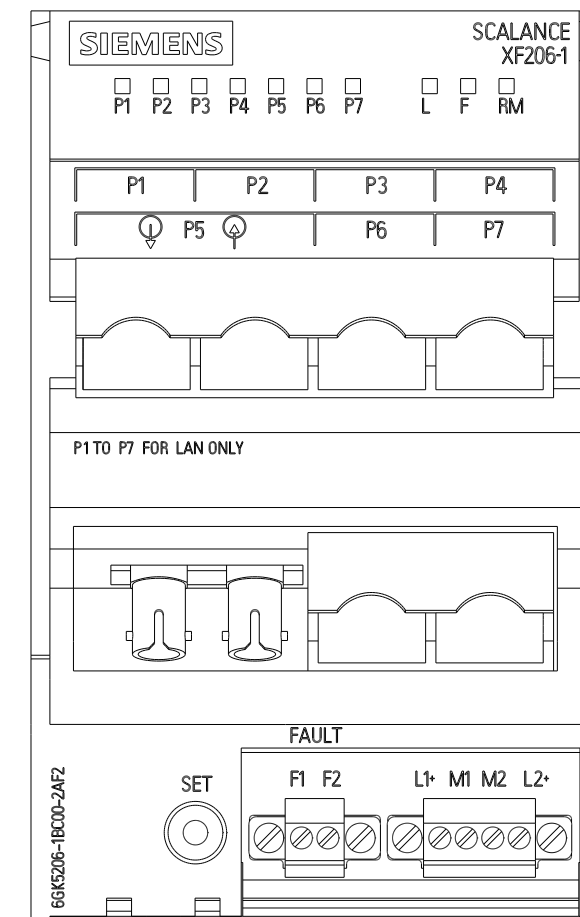

Unten / Bottom

Vorne offen / Front open

Vorne / Front

Links / Left

Oben / Top

Alle Bemessungswerte sind in Millimeter (mm) angegeben.
All dimensions are in millimeters (mm).

SIEMENS	6GK52061BC002AF2_001	
	Format / Size: DIN A2	Maßstab / Scale: 1:1