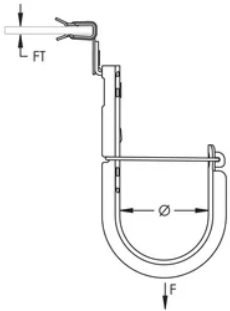

CROCHET EN J NVENT CADDY CAT HP AVEC ATTACHE À FRAPPER, 25 MM DIA, 3-8 MM REBORD

CATALOG NUMBER

CAT16HP24SM

CERTIFICATIONS

FEATURES

Ne nécessite qu'un marteau pour l'installation

Provides optimal support for high-performance data cable, up to and including Cat 5e, Cat 6, Cat 6A, Cat 7 and fibre optic

Finish: Pregalvanized; nVent CADDY Armour

Diameter: 25-mm

Area: 690 mm²

Cable Capacity, Cat 5e: 20

Cable Capacity, Cat 6: 15

Cable Capacity, Cat 6A: 10

Flange Thickness: 3 – 8 mm

Static Load: 270 N

ADDITIONAL PRODUCT DETAILS

Non-continuous supports may not exceed spacing of 5' (1.5 m) per TIA 569-C.9.7 and EN 50174-2.

Cable capacity is calculated based on a 70% fill rate.

DIAGRAMS

AVERTISSEMENT

Les produits nVent doivent être installés et utilisés conformément aux consignes figurant dans les fiches d'instructions et les documents de formation des produits nVent. Les fiches d'instructions sont disponibles à l'adresse suivante: www.nvent.com et auprès de votre représentant du service client nVent. Une mauvaise installation, une utilisation incorrecte, une application erronée ou toute autre forme de non-respect scrupuleux des instructions et avertissements de nVent peuvent entraîner un dysfonctionnement du produit, des dommages matériels, des lésions corporelles graves et le décès et/ou annuler votre garantie.