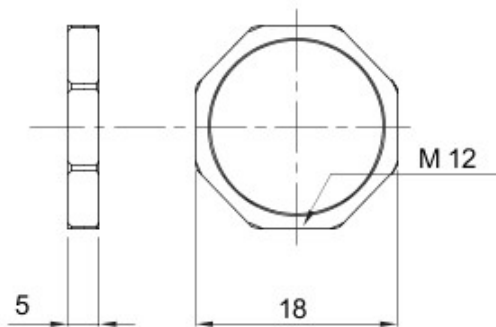

Couleur	Gris RAL 7035	Matière	Nylon
Pas	M12	Description	Ecrous de fixation
Type	Hexagonal	Electrocod	36B

DIMENSIONS

GEWISS S.A.S. 1, Rue du Rio Salado 91940
Les Ulis Cedex
Tel : +33 1 64 86 80 80

www.gewiss.com
www.gewiss@gewiss.fr
Dernière mise à jour 21/02/2020