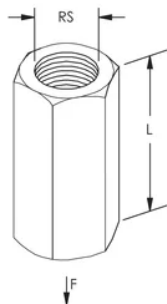

COUPLEUR DE TIGE EM-HEX, TIGE M10

CATALOG NUMBER

025M10EG

CARACTÉRISTIQUES DU PRODUIT

Article Number: 592350

Material: Acier

Finish: Électrozingué

Rod Size: M10

Longueur: 30-mm

Static Load: 2800 N

DIAGRAMS

AVERTISSEMENT

Les produits nVent doivent être installés et utilisés conformément aux consignes figurant dans les fiches d'instructions et les documents de formation des produits nVent. Les fiches d'instructions sont disponibles à l'adresse suivante: www.nvent.com et auprès de votre représentant du service client nVent. Une mauvaise installation, une utilisation incorrecte, une application