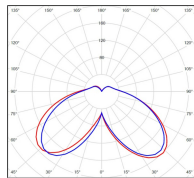

Avenue 4

catalogue 2020 p. 268

réf. 104072009

EAN. 3663660179997

Modèle 3

Données techniques

Tension nominale	230V AC
Plage de tension d'entrée	120 - 277 V AC
Driver output	-
Alimentation output	-
Classe	1
IP	65
IK	-
Diffuseur	PMMA opale
Paralume	-
Source	Module LED intégré
Température de couleur réelle	3000°K warm white
Flux total sortant	5868 lm
Consommation totale	75 W
Classe énergétique	A++ / A
Efficacité lumineuse	78
IRC	82
SDCM	-
Espacement conseillé	15 m
(PMR Emoy - 20 lux)	
Hauteur de placement	4,5 m
Largeur du placement	4,5 m
Optique	-
Dimmable	Non
Ta	-
Durée de vie LED	50000 h (L90/B50)
Plage de température ambiante	-10 ~50°C
UGR	-
ULR	-
Groupe de risque photobiologique	IEC/EN 62471
Distorsion harmonique THDI	-
Fixation	Tige de scellement sur demande
Détection	Non
Avec prise IP55	Non

Données logistiques

Dimensions du modèle	H.1093 L.364 P.893
Poids net	0.000 Kg
Poids brut	0.000 Kg
Dimensions colis 1	H.420 L.420 P.890
Dimensions colis 2	H.120 L.500 P.800

Certifications et garanties

CE	Oui
UL	Non
EAC	Oui
RoHS	Oui
ENEC	Non
Anti-corrosion	25 ans
Technique	5 ans
Electronique	5 ans