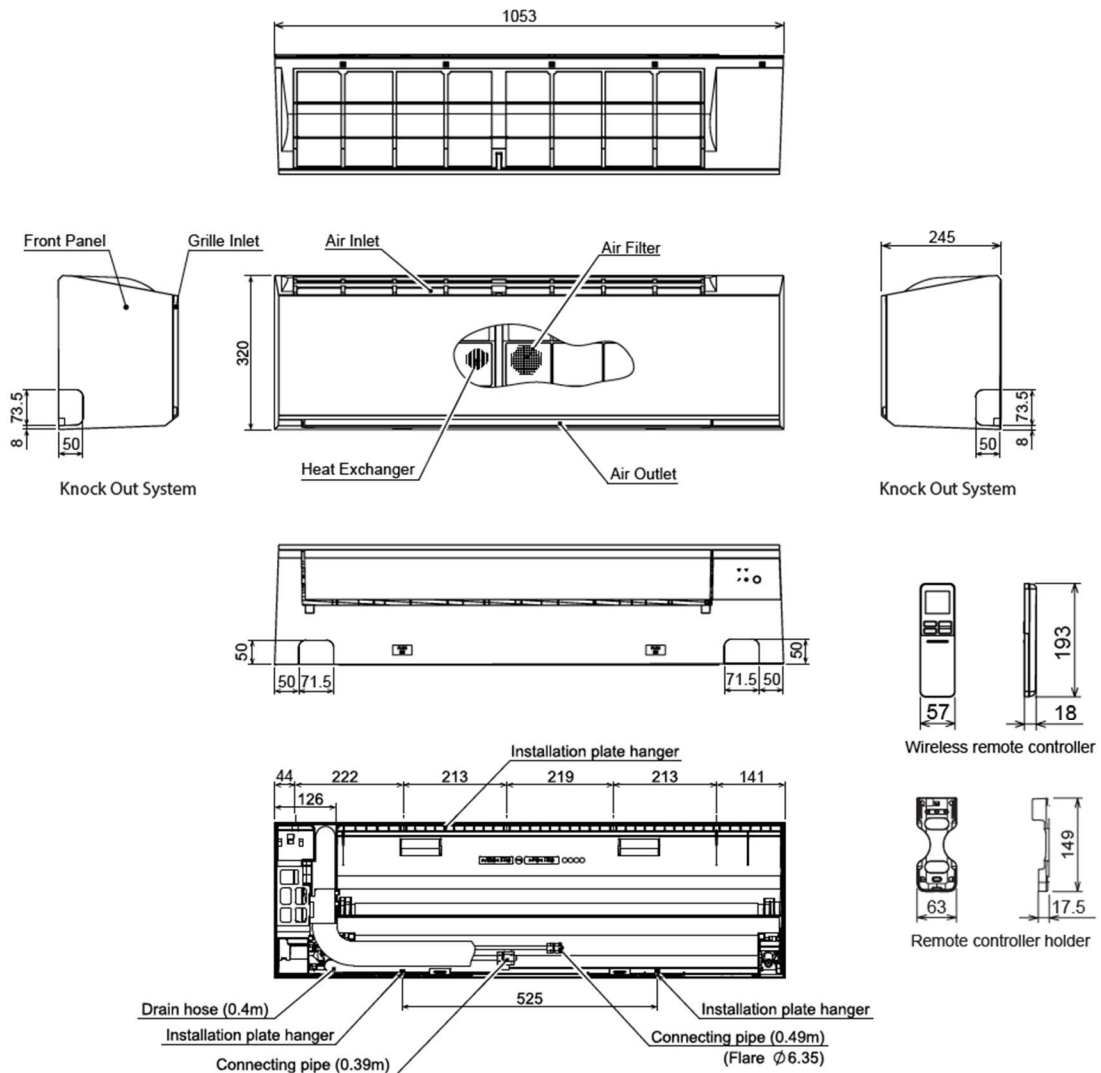

Dimensions

0810 723 723

Service 0,05 € / appel
+ prix appel