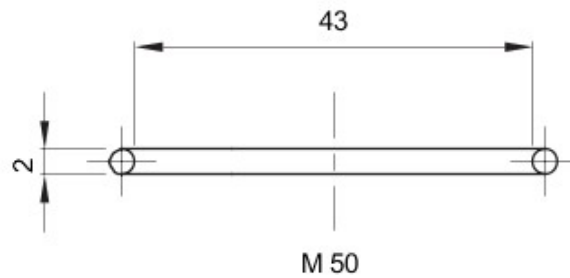

Pour bouchons en pas
Electrocod

M50 Description
36B

Joint torique

DIMENSIONS

GEWISS S.A.S. 1, Rue du Rio Salado 91940
Les Ulis Cedex
Tel : +33 1 64 86 80 80

www.gewiss.com
www.gewiss@gewiss.fr
Dernière mise à jour 08/08/2019