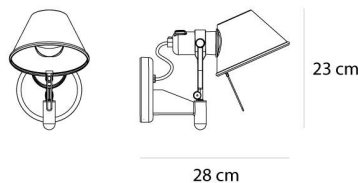

FICHE PRODUIT

Tolomeo Faretto - avec interrupteur on/off HALO

DESSINÉ PAR :

MicheleDe Lucchi,GiancarloFassina
1995

MATÉRIAUX :

DESCRIPTION :

Applique en aluminium poli, diffuseur, orientable dans toutes les directions, en aluminium anodisé opaque. Disponible en deux tailles. Tolomeo micro faretto est disponible soit avec variateur soit avec interrupteur situé sur le support applique. Emission lumineuse directe et orientable. Couleur: aluminium.

Emission lumineuse

IP 20     

FICHE TECHNIQUE

CARACTÉRISTIQUES

Nom du produit:	Tolomeo Faretto - avec interrupteur on/off HALO
Code Article :	A029250
Couleur:	Aluminium anodisé
Couleur du support:	Miroir
Séries:	Design

DIMENSIONS

Largeur:	cm 25
Hauteur:	cm 23
Forme de la découpe:	

SOURCE NON INCLUSE

Catégorie:	HALO
Nombre:	1
Lbs:	A60
Watt:	70W
Culot:	E27
Type:	laa/c
Flux lumineux (lm):	1180 lm
Rendu des couleurs:	1a
Température de Couleur (K):	2900K
Durée de vie (h):	1000

DIMENSIONS

LAMPE

IP 20     

LUMINAIR

Watt:	70 W
Tension:	220V-240V