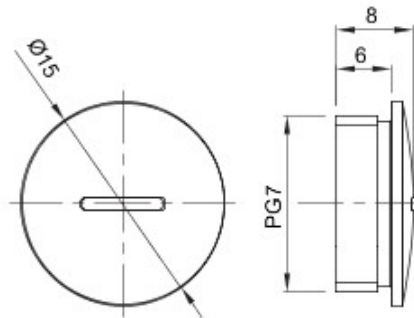

Couleur	Gris RAL 7035	Indice de protection	IP65
Matière	Nylon	Pas	PG7
Electrocod	36B		

DIMENSIONS

SYMBOLE TECHNIQUE

IP

IP65

GEWISS S.A.S. 1, Rue du Rio Salado 91940
Les Ulis Cedex
Tel : +33 1 64 86 80 80

www.gewiss.com
www.gewiss@gewiss.fr
Dernière mise à jour 08/08/2019