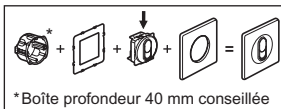

8L 600 Z

legrand®

Pro & Consumer Service
BP 30076 / F - 87002 Limoges Cedex 1
www.legrand.com

Design and Quality by LEGRAND (France)

Pour fiches
RJ 45, RJ 12, RJ 11