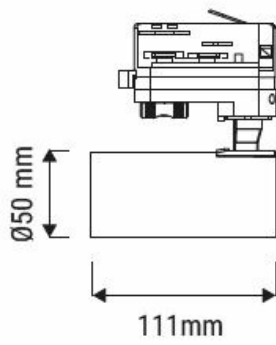

## DONNÉES PHYSIQUES ET MÉCANIQUES

Longueur (cm)	11
Largeur (cm)	5
Hauteur (cm)	5
Poids (g)	-
Diamètre d'encastrement (mm)	-
Profondeur d'encastrement sous BA13 (mm)	-
Longueur de câble	-
Couleur de produit	Noir
Indice de protection (IK)	IK08
Test au fil incandescent	650°C
Indices de protection (IP)	IP20
Plage de température d'utilisation	-20... +40°
Matériaux de corps	Aluminium
Matériaux diffuseurs	PC

## DONNÉES SUPPLÉMENTAIRES

Angle de distribution	38°
Orientable	Oui (350°)

RÉFÉRENCE	DÉSIGNATION
005379	VOLET BLANC 7W
005380	VOLET NOIR 7W
005381	VOLET BLANC 15W
005382	VOLET NOIR 15W
005383	VOLET BLANC 30W
005384	VOLET NOIR 30W