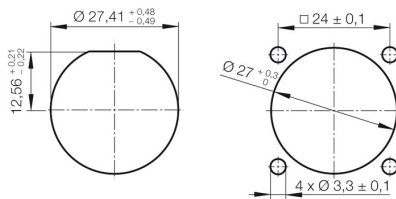

IE-BH-V01P

Weidmüller Interface GmbH & Co. KG
Klingenbergstraße 26
D-32758 Detmold
Germany

www.weidmueller.com

Dessins

Découpe de montage

Mounting cut-out: 1. With central screw connection / 2. For mounting with four M3 screws