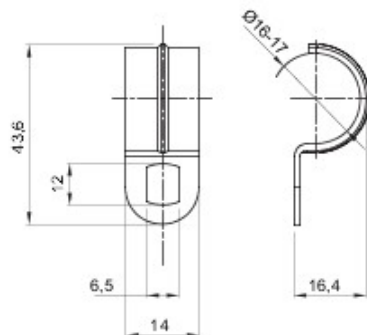

Matière	Acier zingué	Ø interne (mm)	16-17
Dimensions trous (mm)	14x6	Description	Agrafe
Pour tubes Ø externe (mm)	16-17	Type	À 1 trou
Electrocod	21211		

DIMENSIONS

GEWISS S.A.S. 1, Rue du Rio Salado 91940
Les Ulis Cedex
Tel : +33 1 64 86 80 80