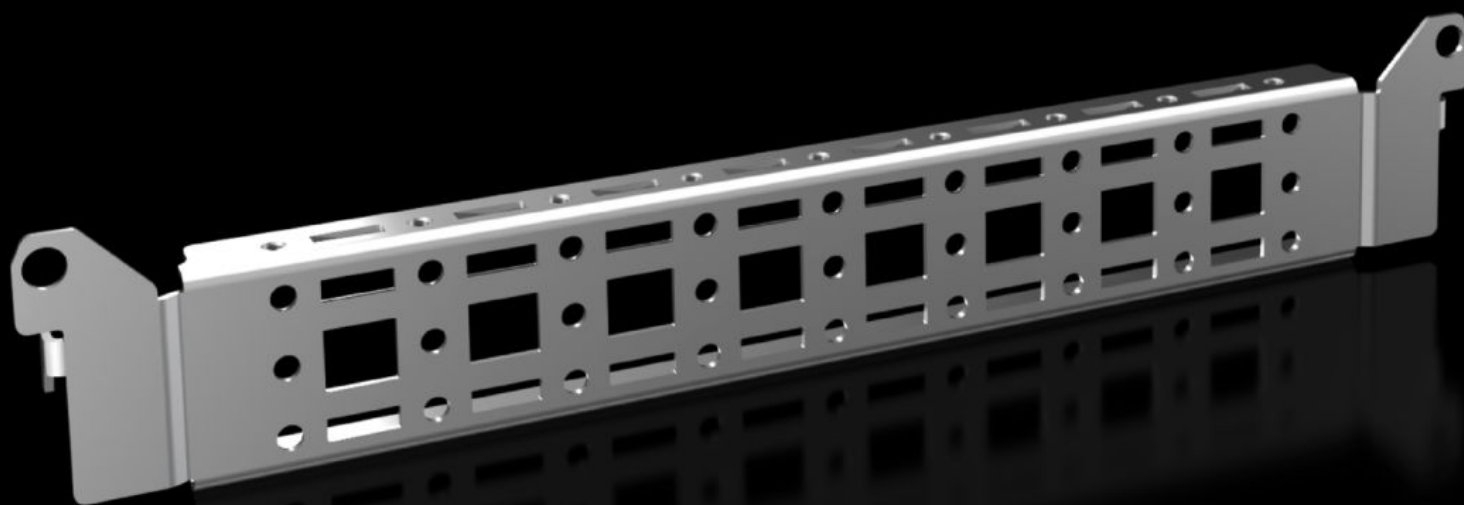

Rittal – The System.

Faster – better – everywhere.

VX 8619.700

Rails de montage 14 x 39 mm

État: 28/10/2022 (La source: rittal.com/fr-fr)

ENCLOSURES

POWER DISTRIBUTION

CLIMATE CONTROL

IT INFRASTRUCTURE

SOFTWARE & SERVICES

FRIEDHELM LOH GROUP

VX 8619.700 - Rails de montage 14 x 39 mm pour VX, TS, VX SE, PC, IW, AX

Pour la fixation de goulottes de câbles, de supports de goulotte, d'équipements de porte, etc.

Caractéristiques

Référence	VX 8619.700
Description produit	Pour la fixation de goulottes de câbles, de supports de goulotte, d'équipements de porte, etc.
Matériau	Tôle d'acier
Finition	Zinguée
Composition de la livraison	Matériel de fixation inclus
Distance between fixing points	275 mm
Convient à la largeur de porte	400 mm
VX installation options	En largeur de porte 400 mm
AX installation options	En largeur de coffret 300 mm et en hauteur de coffret 400 mm, en association avec le rail pour équipement intérieur AX
Installation options, AX plastic	En largeur de porte 400 mm
Consigne de montage	Pour intégration dans coffrets AX en tôle d'acier uniquement si équipé d'un rail d'aménagement intérieur AX
Remarque	Des vis à tôle ou des vis auto-taraudeuses M5 sont nécessaires pour le montage des propres composants sur le rail de montage

Caractéristiques

Convient à	Type de coffret: VX AX Coffrets AX en plastique Suitable for width or height or depth: 400 mm
Unité d'emballage	4 p.
Poids/UE	0,684 kg
Taux de cuivre (kg / pièce)	0
Numéro du tarif douanier	73269098
EAN	4028177924659
ETIM 7.0	EC002625
ECLASS 8.0	27189234