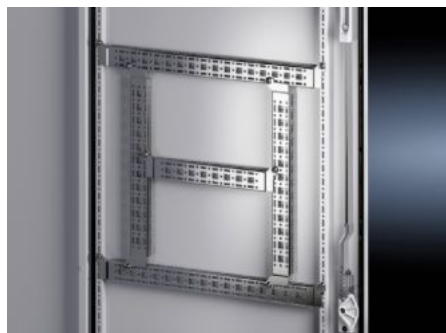

IT INFRASTRUCTURE

SOFTWARE & SERVICES

FRIEDHELM LOH GROUP

VX 8619.700 - Rails de montage 14 x 39 mm pour VX, TS, VX SE, PC, IW, AX

Pour la fixation de goulottes de câbles, de supports de goulotte, d'équipements de porte, etc.

Caractéristiques

Référence	VX 8619.700
Description produit	Pour la fixation de goulottes de câbles, de supports de goulotte, d'équipements de porte, etc.
Matériau	Tôle d'acier
Finition	Zinguée
Composition de la livraison	Matériel de fixation inclus
Distance between fixing points	275 mm
Convient à la largeur de porte	400 mm
VX installation options	En largeur de porte 400 mm
AX installation options	En largeur de coffret 300 mm et en hauteur de coffret 400 mm, en association avec le rail pour équipement intérieur AX
Installation options, AX plastic	En largeur de porte 400 mm
Consigne de montage	Pour intégration dans coffrets AX en tôle d'acier uniquement si équipé d'un rail d'aménagement intérieur AX
Remarque	Des vis à tôle ou des vis auto-taraudeuses M5 sont nécessaires pour le montage des propres composants sur le rail de montage

Caractéristiques

Convient à	Type de coffret: VX AX Coffrets AX en plastique Suitable for width or height or depth: 400 mm
Unité d'emballage	4 p.
Poids/UE	0,684 kg
Taux de cuivre (kg / pièce)	0
Numéro du tarif douanier	73269098
EAN	4028177924659
ETIM 7.0	EC002625
ECLASS 8.0	27189234