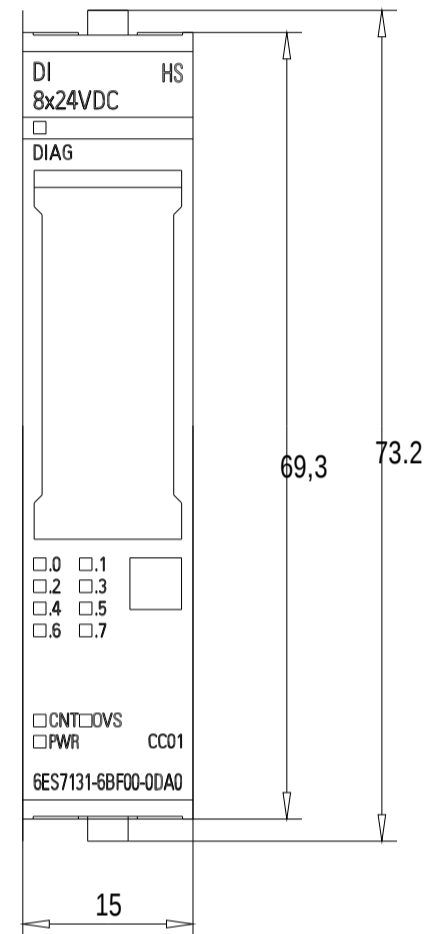

Vorne / Front

Links / Left

Oben / Top

Alle Bemessungswerte sind in Millimeter (mm) angegeben.
All dimensions are in millimeters (mm).

SIEMENS

6ES7131-6BF00-0DA0

Format / Size: DIN A3

Massstab / Scale: 1:1

A5E36043837A/RS-AA/001