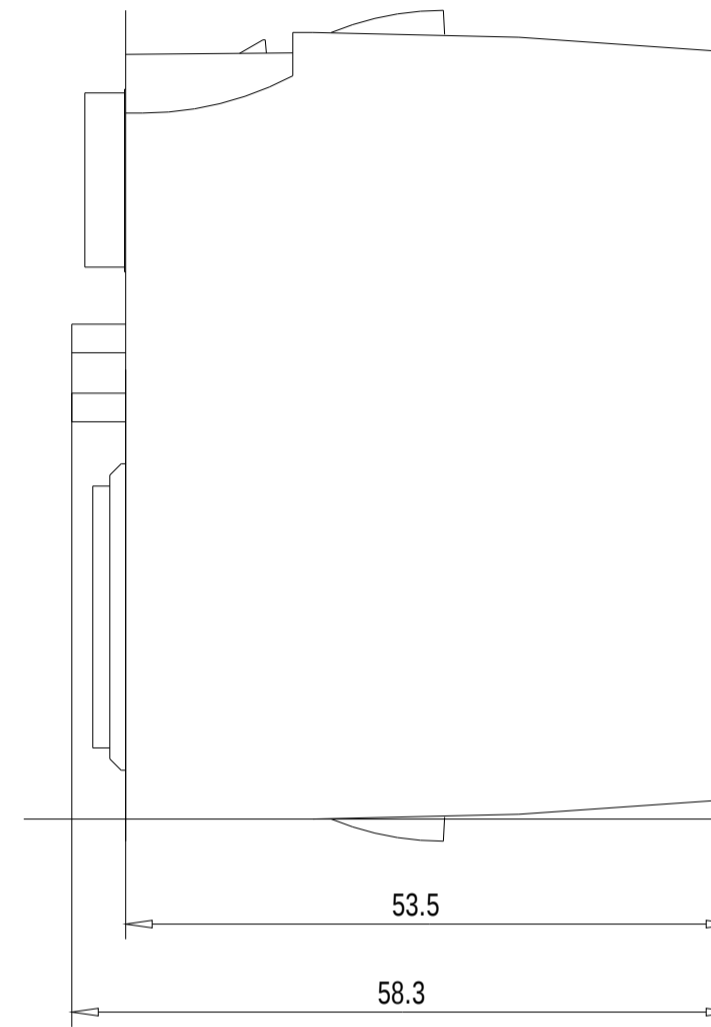

Vorne / Front

Links / Left

Oben / Top

Alle Bemessungswerte sind in Millimeter (mm) angegeben.
All dimensions are in millimeters (mm).

SIEMENS

6ES7131-6BF00-0DA0

Format / Size: DIN A3

Massstab / Scale: 1:1