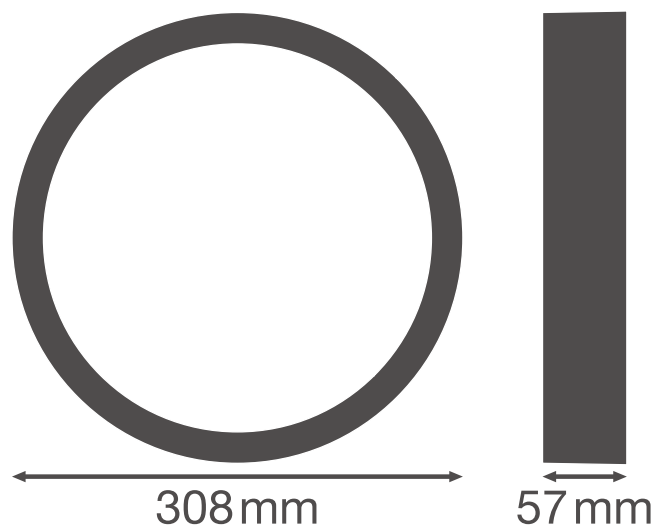

FICHE PRODUIT

SF BLKH RING 300 BK

SURFACE BULKHEAD RING | Anneau de recouvrement amovible (IK10)

Caractéristiques du produit

- Anneau pour Surface Bulkhead
- Disponible pour les Bulkhead en version 250 mm et 300 mm
- Disponible en couleur noir et blanc
- Résistance aux chocs : IK10

DONNÉES TECHNIQUES

DIMENSIONS ET POIDS

Diamètre	308 mm
Hauteur	57,0 mm
Poids du produit	280,00 g

Product line drawing with numbers

Product line drawing with numbers

Matériau & couleurs

Couleur du produit	Noir
--------------------	------

DONNÉES LOGISTIQUES

Code produit	Unité d'emballage (Pièces/Unité)	Dimensions (longueur x largeur x hauteur)	Poids approximatif	Volume
4058075399396	Etui carton fermé 1	74 mm x 322 mm x 66 mm	385.00 g	1.57 dm ³
4058075399402	Carton de regroupement 8	570 mm x 340 mm x 330 mm	3801.00 g	63.95 dm ³