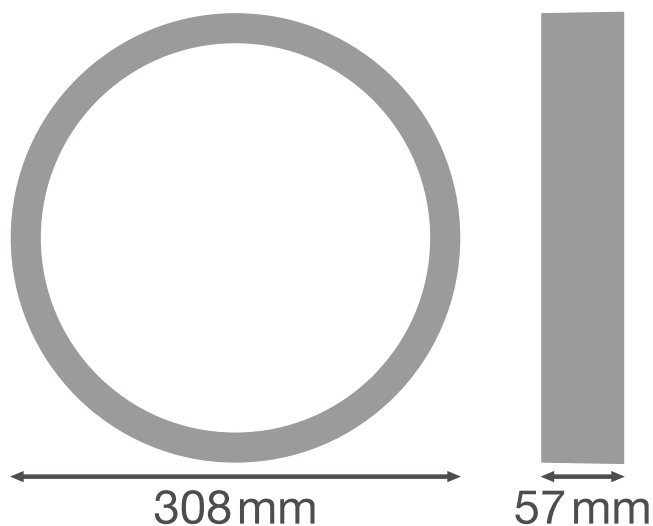

FICHE PRODUIT

SF BLKH RING 300 BK

SURFACE BULKHEAD RING | Anneau de recouvrement amovible (IK10)

Caractéristiques du produit

- Anneau pour Surface Bulkhead
- Disponible pour les Bulkhead en version 250 mm et 300 mm
- Disponible en couleur noir et blanc
- Résistance aux chocs : IK10

DONNÉES TECHNIQUES

DIMENSIONS ET POIDS

Diamètre	308 mm
Hauteur	57,0 mm
Poids du produit	280,00 g

Product line drawing with numbers

Product line drawing with numbers

Matériau & couleurs

Couleur du produit	Noir
--------------------	------

DONNÉES LOGISTIQUES

Code produit	Unité d'emballage (Pièces/Unité)	Dimensions (longueur x largeur x hauteur)	Poids approximatif	Volume
4058075399396	Etui carton fermé 1	74 mm x 322 mm x 66 mm	385.00 g	1.57 dm ³
4058075399402	Carton de regroupement 8	570 mm x 340 mm x 330 mm	3801.00 g	63.95 dm ³