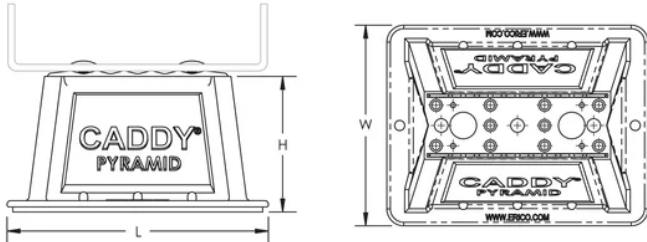

Width: 203-mm

Height: 101,6-mm

Surface Area: 59355 mm²

Unit Weight: 0,5-kg

Static Load: 4450 N

DIAGRAMS

AVERTISSEMENT

Les produits nVent doivent être installés et utilisés conformément aux consignes figurant dans les fiches d'instructions et les documents de formation des produits nVent. Les fiches d'instructions sont disponibles à l'adresse suivante: www.nvent.com et auprès de votre représentant du service client nVent. Une mauvaise installation, une utilisation incorrecte, une application erronée ou toute autre forme de non-respect scrupuleux des instructions et avertissements de nVent peuvent entraîner un dysfonctionnement du produit, des dommages matériels, des lésions corporelles graves et le décès et/ou annuler votre garantie.

Amérique du Nord

+1.800.753.9221

Option 1 – Customer Care

Option 2 – Technical Support

Europe

Netherlands:

+31 800-0200135

France:

+33 800 901 793

Europe

Germany:

800 1890272

Other Countries:

+31 13 5835404

APAC

Shanghai:

+ 86 21 2412 1618/19

Sydney:

+61 2 9751 8500

Our powerful portfolio of brands:
nVent.com **CADDY ERICO HOFFMAN RAYCHEM SCHROFF**
TRACER