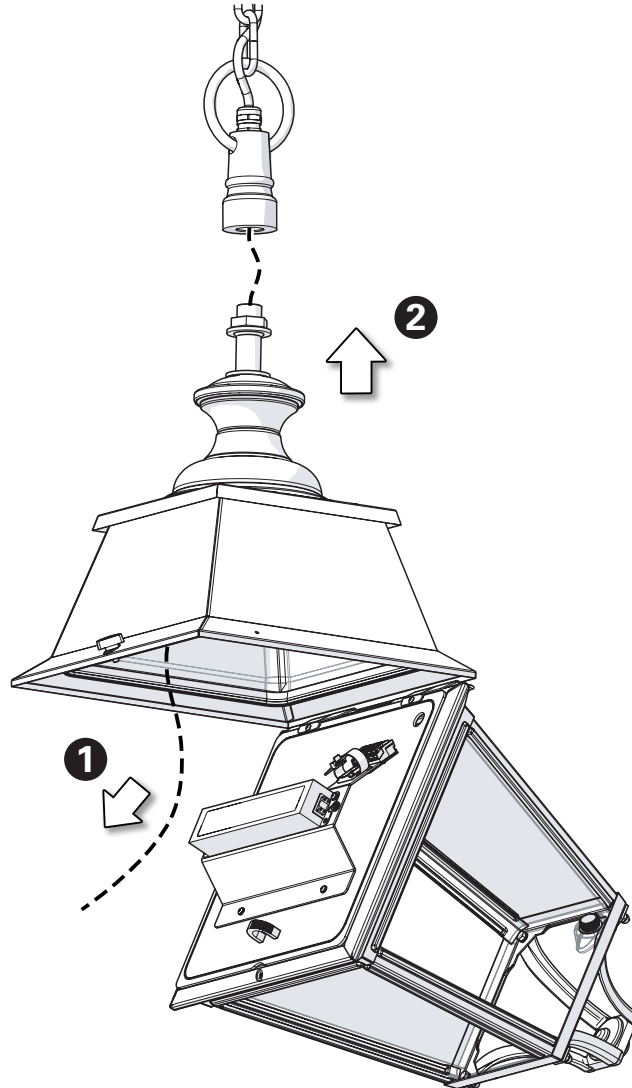

- 1** Engager le câble dans la lanterne  
Engage the cable into the head

- 2** Visser la lanterne sur le raccord  
Screw the luminaire on the socket

**3** Raccordement électrique  
Connect electrical wires

**4** Fermeture de la lanterne  
Close the luminaire head

- 5** Descendre la coupelle  
Pull down the ceiling canopy

- 6** Raccordement électrique  
Connect electrical wires

- 7** Accrochage & mise en place  
de la coupelle  
Hang the luminaire up & put in  
place the canopy