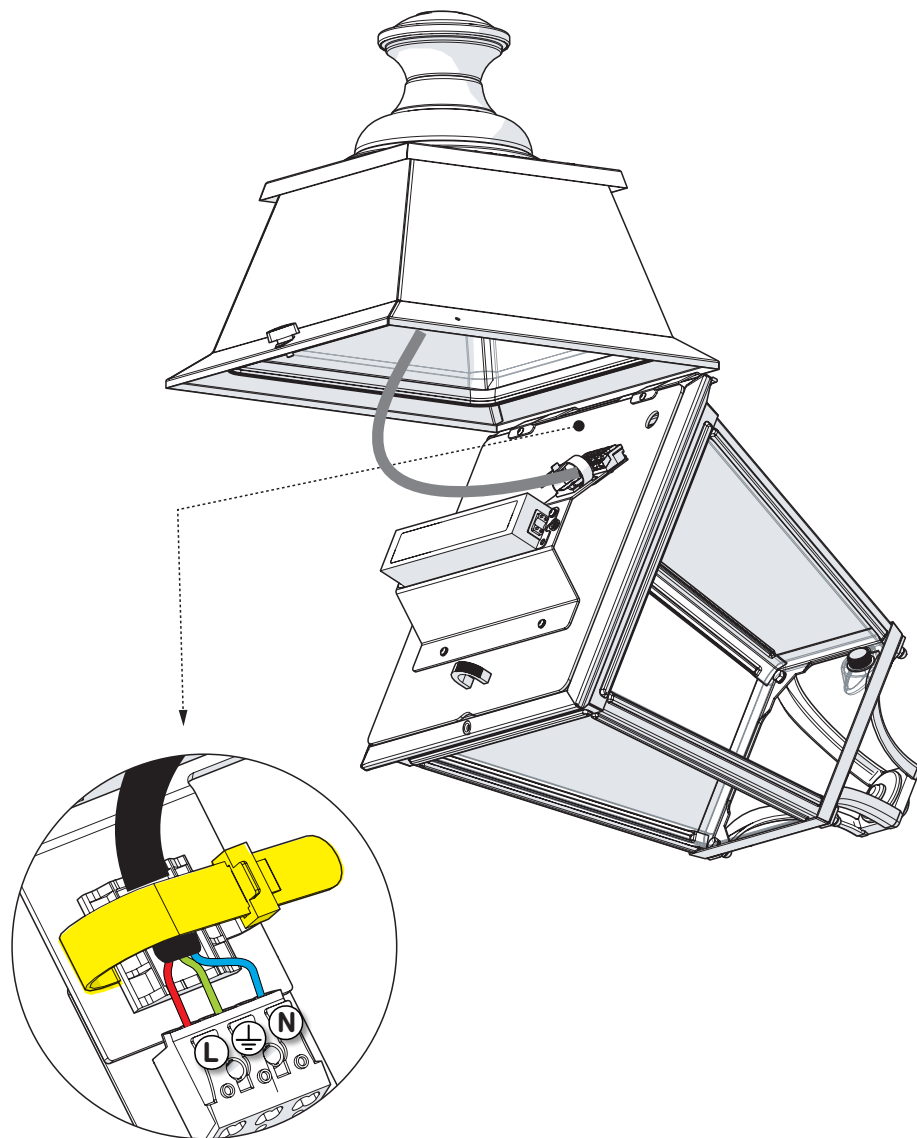

- 1** Engager le câble dans la lanterne  
Engage the cable into the head

- 2** Visser la lanterne sur le raccord  
Screw the luminaire on the socket

**3** Raccordement électrique  
Connect electrical wires

**4** Fermeture de la lanterne  
Close the luminaire head

- 5** Descendre la coupelle  
Pull down the ceiling canopy

- 6** Raccordement électrique  
Connect electrical wires

- 7** Accrochage & mise en place  
de la coupelle  
Hang the luminaire up & put in  
place the canopy