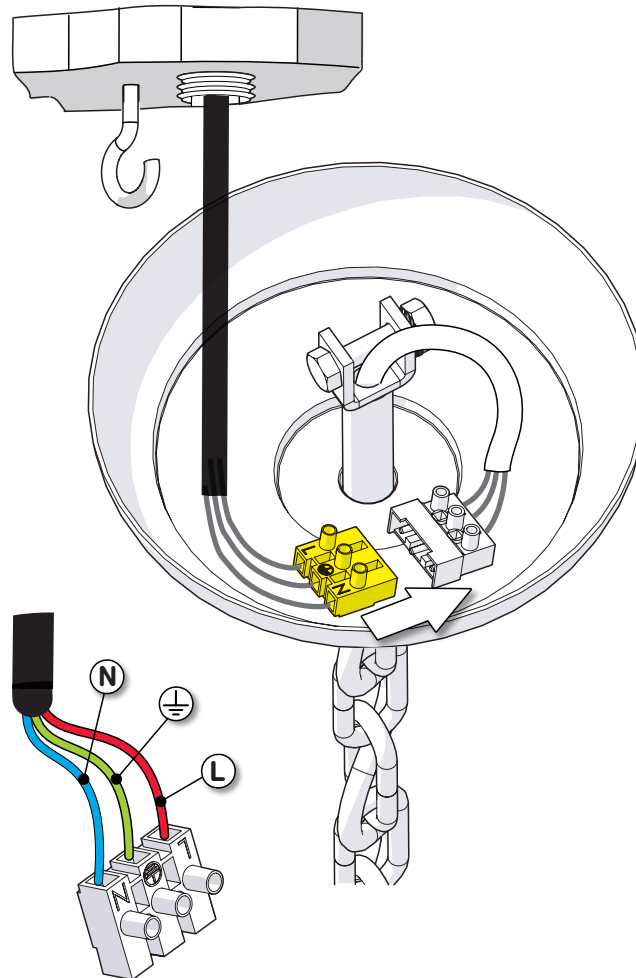

- 1** Engager le câble dans la lanterne  
Engage the cable into the head

- 2** Visser la lanterne sur le raccord  
Screw the luminaire on the socket

**3** Raccordement électrique  
Connect electrical wires

**4** Fermeture de la lanterne  
Close the luminaire head

- 5** Descendre la coupelle  
Pull down the ceiling canopy

- 6** Raccordement électrique  
Connect electrical wires

- 7** Accrochage & mise en place  
de la coupelle  
Hang the luminaire up & put in  
place the canopy