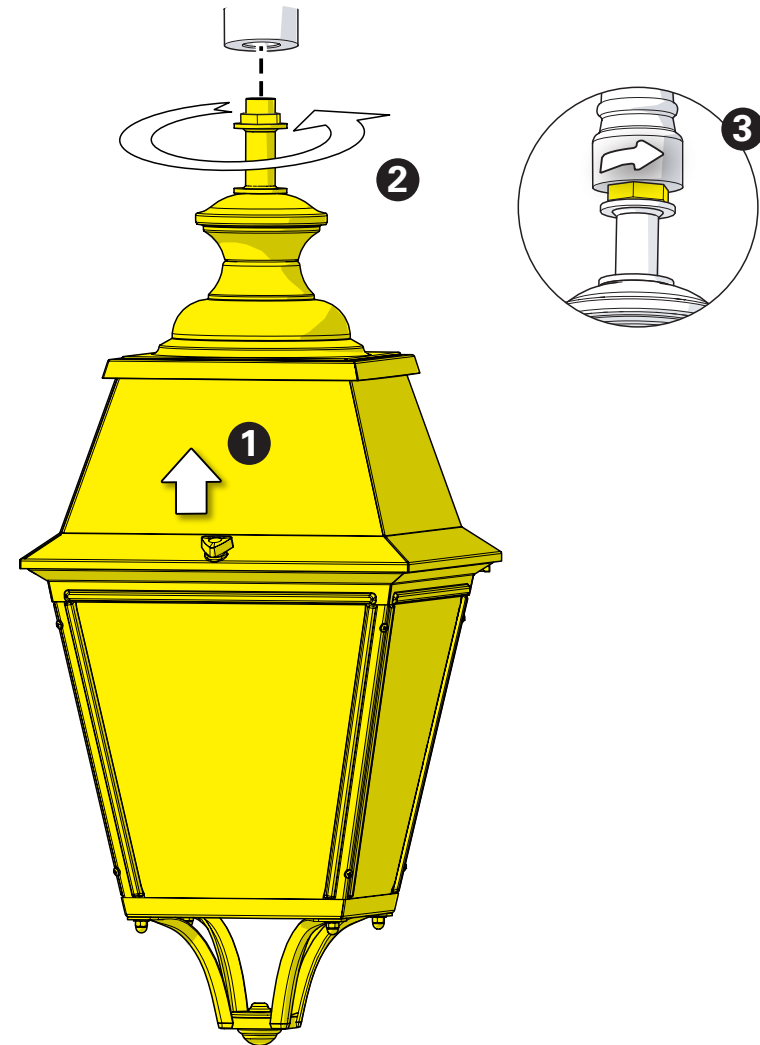

- 1** Engager le câble dans la lanterne  
Engage the cable into the head

- 2** Visser la lanterne sur le raccord  
Screw the luminaire on the socket

**3** Raccordement électrique  
Connect electrical wires

**4** Fermeture de la lanterne  
Close the luminaire head

- 5** Descendre la coupelle  
Pull down the ceiling canopy

- 6** Raccordement électrique  
Connect electrical wires

- 7** Accrochage & mise en place  
de la coupelle  
Hang the luminaire up & put in  
place the canopy