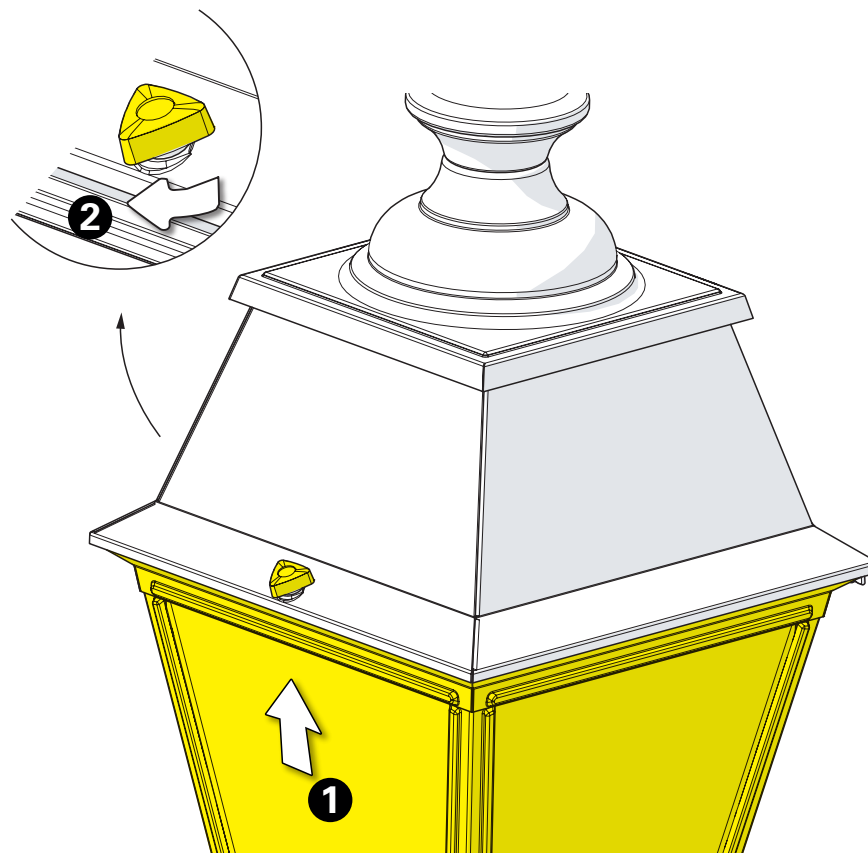

- 1** Engager le câble dans la lanterne  
Engage the cable into the head

- 2** Visser la lanterne sur le raccord  
Screw the luminaire on the socket

**3** Raccordement électrique  
Connect electrical wires

**4** Fermeture de la lanterne  
Close the luminaire head

- 5** Descendre la coupelle  
Pull down the ceiling canopy

- 6** Raccordement électrique  
Connect electrical wires

- 7** Accrochage & mise en place  
de la coupelle  
Hang the luminaire up & put in  
place the canopy