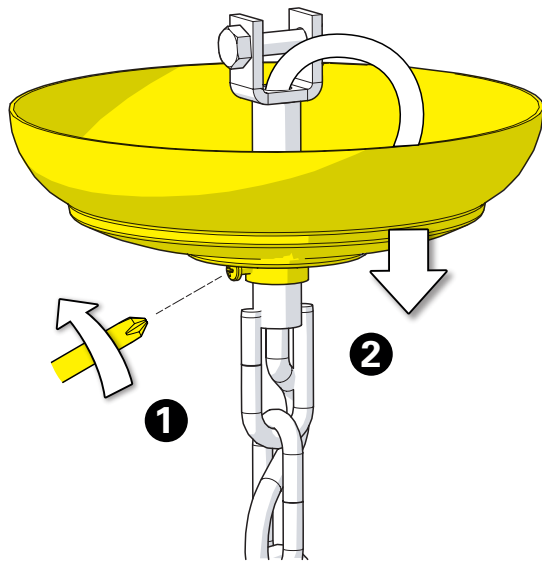

- 1** Engager le câble dans la lanterne  
Engage the cable into the head

- 2** Visser la lanterne sur le raccord  
Screw the luminaire on the socket

**3** Raccordement électrique  
Connect electrical wires

**4** Fermeture de la lanterne  
Close the luminaire head

- 5** Descendre la coupelle  
Pull down the ceiling canopy

- 6** Raccordement électrique  
Connect electrical wires

- 7** Accrochage & mise en place  
de la coupelle  
Hang the luminaire up & put in  
place the canopy