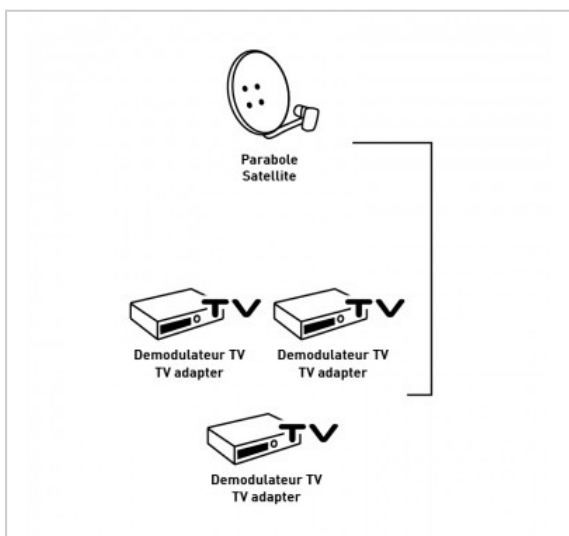

RÉPARTITEUR SATELLITE D'INTÉRIEUR

3 Directions - Connectique "F" - Passage CC

Référence : 725403

FICHE TECHNIQUE

Type de produit	répartiteur

Compatibilité 3D	0

EN SAVOIR PLUS

- Bande passante de 5 à 2400 MHz
- Connectique "F"
- Passage de courant continu sur toutes les voies
- 3 directions