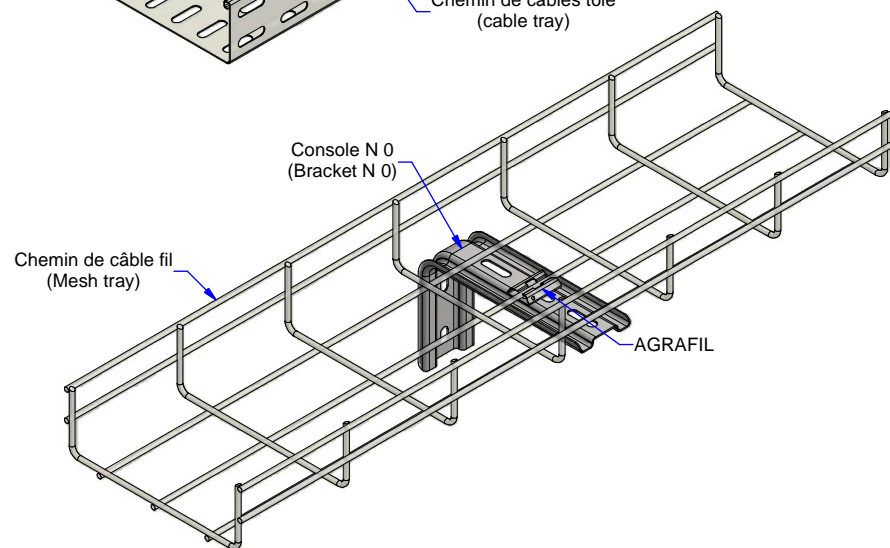

BP TRCC M6x12 HE

AGRAFTOL

Console N 0  
(Bracket N 0)

Chemin de câbles tôle  
(cable tray)

Chemin de câble fil + GRSM.6  
(Mesh tray + GRSM.6)

Description	Code	Masse/Weight Kg/p	Ep./Th. mm	H mm	l./w. mm	 daN
N 0 GC	011050	0,12	1,00	93	150	25

Console N 0  
(Bracket N 0)

Chemin de câble fil  
(Mesh tray)

AGRAFIL

Chemin de câbles fil + KU20  
(Mesh tray + KU20)

**HDG** : Hot dip galvanised according to ISO 1461.

**GC** : Tôle d'acier galvanisé à chaud après fabrication suivant NF EN ISO 1461