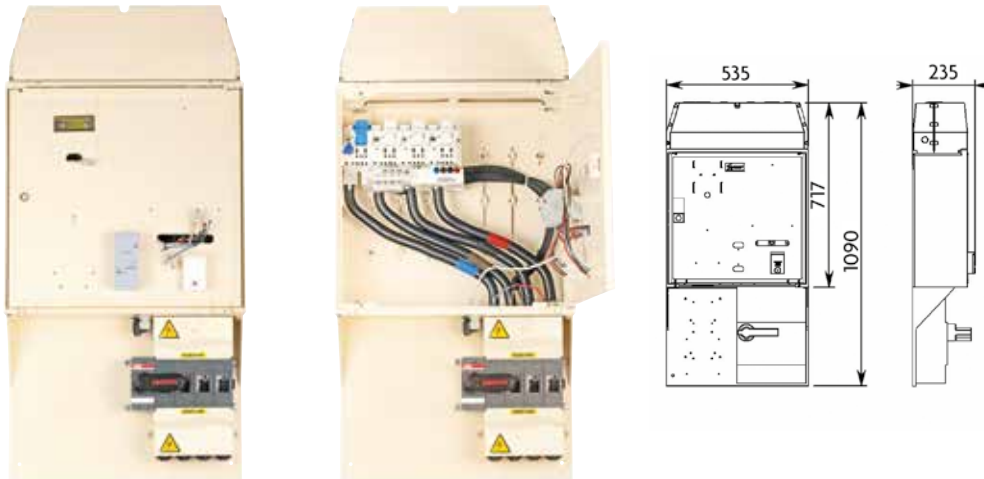

COFFRET BPS TYPE 4 V3 + S400A

Code article 80437

Codet 6988934

Fonction :

- Raccordement et comptage d'une installation moyenne puissance jusqu'à 400 A

Descriptif technique :

Coffret Branchement à puissance surveillée Type 4 de 37 à 250 kVA à usage intérieur.

- Arrivée haute et départ bas sans protection ni sectionnement.
- Interrupteur sectionneur 400A
- Platine de comptage 500/5A de classe 0.2S monocalibre de 37 à 250 kVA
- Serrure Triangle
- Sigle Enedis
- Coloris Ivoire

Domaine(s) d'utilisation :

- Exploitation d'un réseau électrique basse tension jusqu'à 440 V
- Produits installés en intérieur dans un local technique ou dans une armoire placée sur le domaine public ou en limite de propriété

Norme(s) de référence :

- Enedis-Spec-Coffret Brt PS

COFFRET BPS TYPE 4 V3 + S400A

Code article 80437

Codet 6988934

Données techniques :

Libellé	Valeur	Normes
T° utilisation	-25°C à + 40°C	
Matière	-	HN 60-E-02 HN 60-S-02
Dimensions (mm)	1080 x 535 x 206 mm	
Poids (kg)	-	
Capacité de raccordement	Arrivée Cuivre 50 à 150mm ² / Aluminium 50 à 240mm ² Départ Cuivre 50 à 240mm ² / Aluminium 50 à 240mm ²	