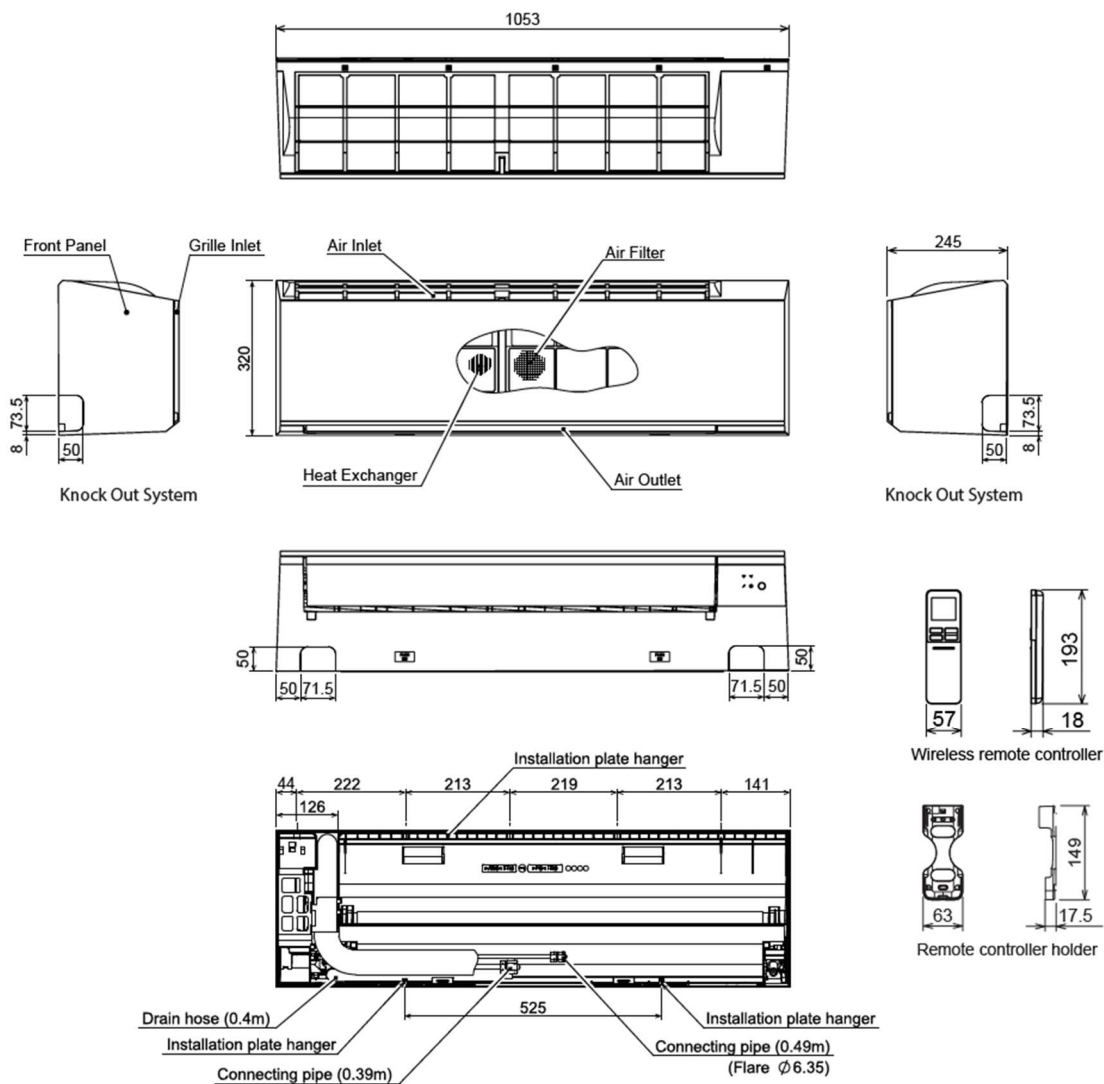

Dimensions

0810 723 723

Service 0,05 € / appel
+ prix appel