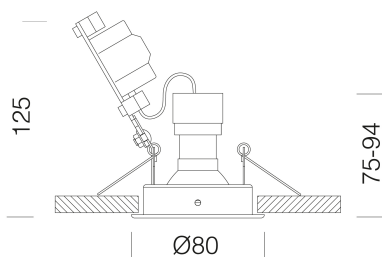

Eco Janus - DIM.

Code: 22063212-00

MATÉRIAUX ET COULEURS

Corps	tôle d'acier.
Dissipateur	intégré.
Peinture	peinture acrylique au pistolet à base d'eau, résistante à l'humidité et stabilisée aux rayons UV. Les versions chromées et en laiton poli subissent un autre traitement de galvanisation.
Couleur	Blanc
Matériel	-étrier en acier sur lequel est positionné le bornier. -Avec ressorts pour encastrement

NORMES ET CONFORMITÉ

Classe de sécurité photobiologique	RG0
Marquages et essais	CE
Normes de référence	NF EN 60598-1. Degré de protection selon la norme NF EN 60529.

TÉLÉCHARGEMENT

MONTAGES

InstructionsMontage ECO JANUS DEIMOS
rev5.pdf

DESSINS

DessinTechnique ecojanus.dxf

GARANTIE

Garantie après-vente	3 yr