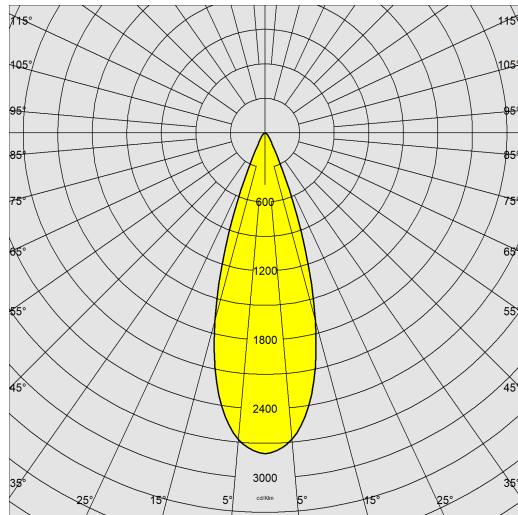

Eco Janus - DIM.

Code: 22063212-00

INFORMATIONS GÉNÉRALES

Article	Eco Janus - DIM.
Code	22063212-00

DIMENSIONS ET POIDS

Hauteur (mm)	125 mm
Diamètre (Ø) (mm)	80 mm
Poids (Kg)	0.25 kg

INSTALLATION

Trou d'encastrement min. (mm)	68 mm
Trou d'encastrement max. (mm)	78 mm

Eco Janus - DIM.

Code: 22063212-00

DONNÉES PHOTOMÉTRIQUES

Source lumineuse	LED SMD
CRI	80
Flux lumineux (sortant) (lm)	525 lm
Puissance absorbée (totale) (W)	6.5 W
CCT	3000 K
Efficacité lumineuse (lm/W)	81 lm/W
Angle faisceaux lumineux (°)	38 °
Maintien du flux lumineux LED	25000 hr, L 70, B 50