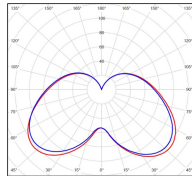

Avenue 3

catalogue 2020 p. 262

réf. 103019009

EAN. 3663660201940

Modèle 5

Données techniques

Tension nominale	200 à 240 - 50/60Hz
Plage de tension d'entrée	100 - 240 V AC
Driver output	-
Alimentation output	-
Classe	1
IP	44
IK	-
Diffuseur	Verre clair
Paralume	-
Source	Module LED intégré
Température de couleur réelle	4000°K neutral white
Flux total sortant	1444 lm
Consommation totale	35 W
Classe énergétique	A++ / A
Efficacité lumineuse	41
IRC	74
SDCM	-
Espacement conseillé	7 m
(PMR Emoy - 20 lux)	
Hauteur de placement	2,5 m
Largeur du placement	2,5 m
Optique	-
Dimmable	Non
Ta	-
Durée de vie LED	50000 h (L90/B50)
Plage de température ambiante	-10 ~50°C
UGR	-
ULR	-
Groupe de risque photobiologique	IEC/EN 62471
Distorsion harmonique THDI	-
Fixation	Oui
Détection	Non
Avec prise IP55	Non

Données logistiques

Dimensions du modèle	H.874 L.282 P.282
Poids net	6.290 Kg
Poids brut	8.020 Kg
Dimensions colis 1	H.340 L.340 P.880

Certifications et garanties

CE	Oui
UL	Non
EAC	Oui
RoHS	Oui
ENEC	Non
Anti-corrosion	25 ans
Technique	5 ans
Electronique	5 ans