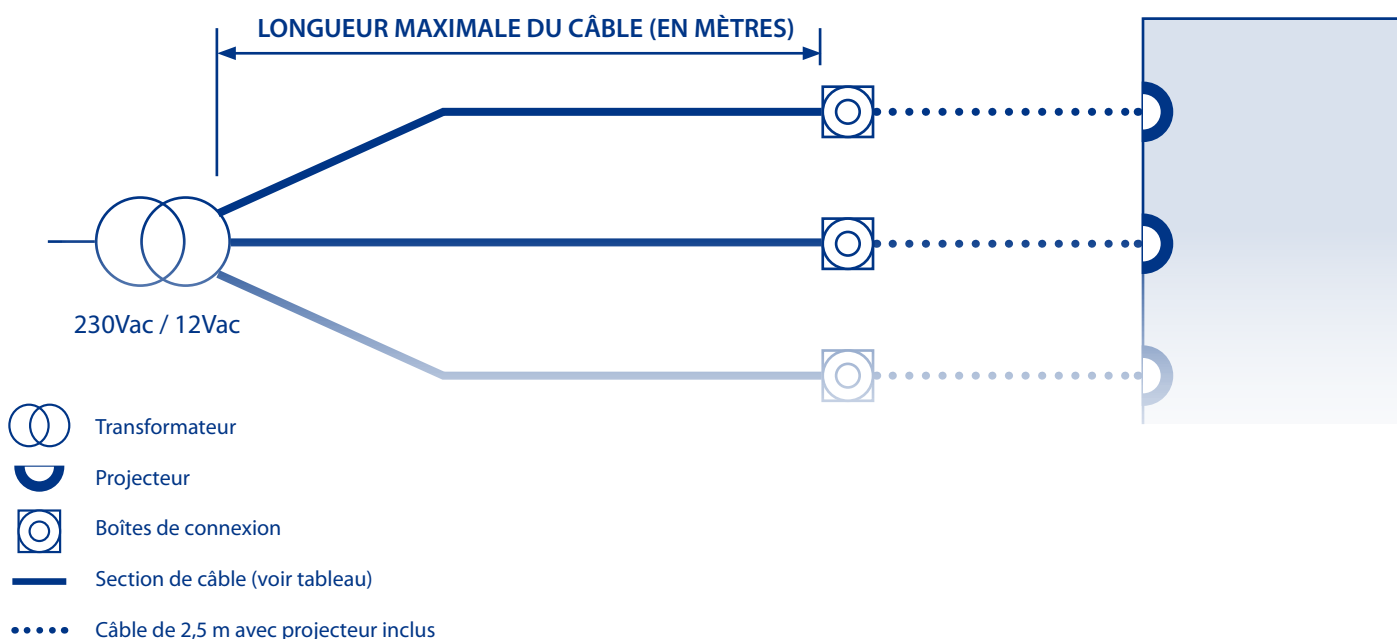

## ► INSTALLATION CONNEXION EN PARALLÈLE

CODE	MODÈLE	LONGUEUR MAXIMALE DU CÂBLE (EN MÈTRES)					
		2x1,5mm <sup>2</sup>	2x2,5mm <sup>2</sup>	2x4mm <sup>2</sup>	2x6mm <sup>2</sup>	2x10mm <sup>2</sup>	2x16mm <sup>2</sup>
56001	LumiPlus PAR56 V1 AC RGB lamp	7	14	22	33	56	90
59126	LumiPlus PAR56 V1 AC RGB Wireless lamp						
71205	LumiPlus Flexi V1 AC RGB wireless						
71203	LumiPlus Flexi V1 AC RGB	16	33	54	81	135	216
52596	LumiPlus PAR56 V1 AC W lamp						
71200	LumiPlus Flexi V1 AC W						
71212	LumiPlus FlexiNiche V1 AC W						
71214	LumiPlus FlexiSLIM V1 AC W						
71216	LumiPlus FlexiRapid V1 AC W						
67515	LumiPlus PAR56 V1 DC W lamp	65	135	215	320	530	870
71201	LumiPlus Flexi V1 DC W						
71213	LumiPlus FlexiNiche V1 DC W						
71215	LumiPlus FlexiSLIM V1 DC W						
71217	LumiPlus FlexiRapid V1 DC W						
43411	LumiPlus PAR56 V2 AC RGB lamp	3	7	11	17	29	47
45637	LumiPlus PAR56 V2 AC RGB DMX lamp						
67516	LumiPlus PAR56 V2 DC W lamp	27	55	90	140	240	380
71202	LumiPlus Flexi V2 DC W						
71233	LumiPlus Flexi V2 AC W						
71204	LumiPlus Flexi V2 AC RGB	3	8	13	20	33	58
71208	LumiPlus Flexi V2 AC RGB DMX						
59803	LumiPlus Design RGB						
59801							
59811	LumiPlus Design RGB DMX						
59809							
59807							
59805	LumiPlus Design W						