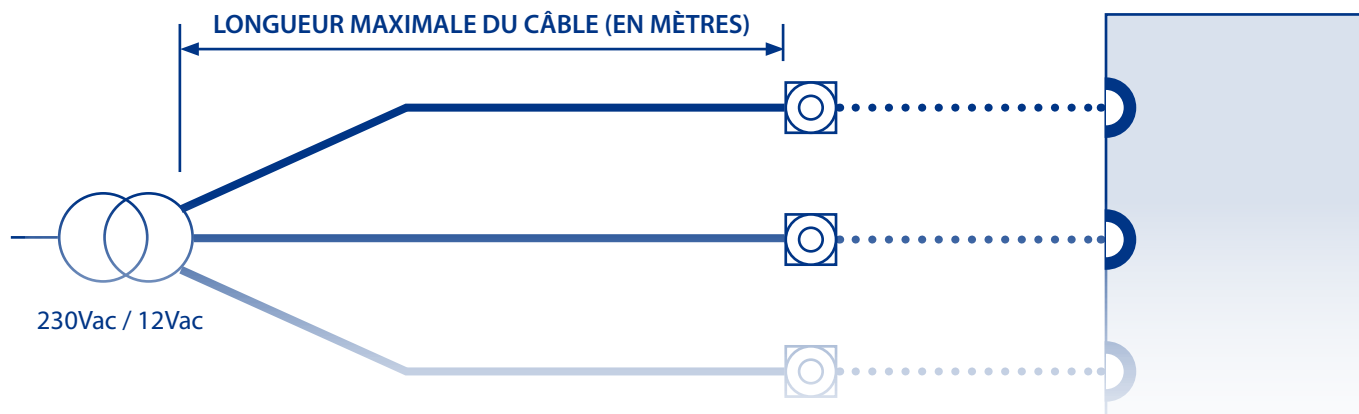

► INSTALLATION CONNEXION EN PARALLÈLE

- Transformateur
- Projecteur
- Boîtes de connexion
- Section de câble (voir tableau)
- Câble de 2,5 m avec projecteur inclus

CODE	MODÈLE	LONGUEUR MAXIMALE DU CÂBLE (EN MÈTRES)					
		2x1,5mm²	2x2,5mm²	2x4mm²	2x6mm²	2x10mm²	2x16mm²
52124 - 52125 52126 - 52127 52128 - 52129 52130 - 52131 52132 - 52133 52134 - 52135 52136 - 52137 52138 - 52139 52140 - 52141	LumiPlus Mini V2	34	68	109	162	272	436
59971 - 59972 59973 - 59974 59975 - 59976 59977 - 59978 59979 - 59980 59981 - 59982 69633 - 69634 69635 - 69636 69637 - 69638	LumiPlus Mini V3	34	68	109	162	272	436
38814 - 38816 40765 - 40766 64552 - 64553 64554 - 64555 64557 - 64558 64559 - 64560	LumiPlus Micro	34	68	109	162	272	436