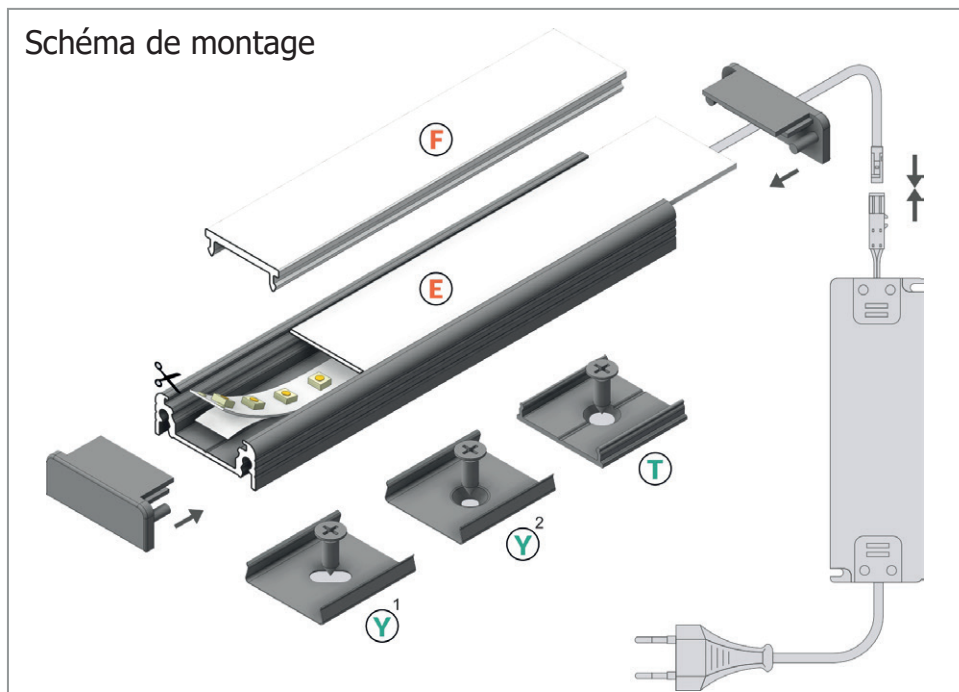

Schéma de montage

Les produits présentés dans les documents, offres commerciales, catalogues ou fiches techniques sont soumis à modification sans préavis.
Les caractéristiques ne deviennent contractuelles qu'après accord écrit de la direction de MIIDEX LIGHTING.