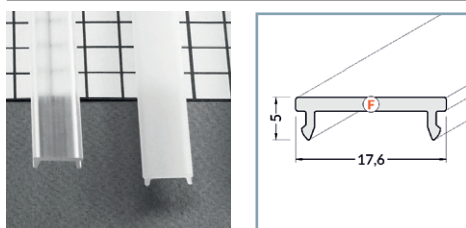

Diffuseur Clip 17.6 mm

Réf.	Taille	Finition	EAN
9895	1000mm	Blanc	3701124418234
9896	2000mm	Blanc	3701124418241
9897	1000mm	Transparent	3701124418258
9898	2000mm	Transparent	3701124418265