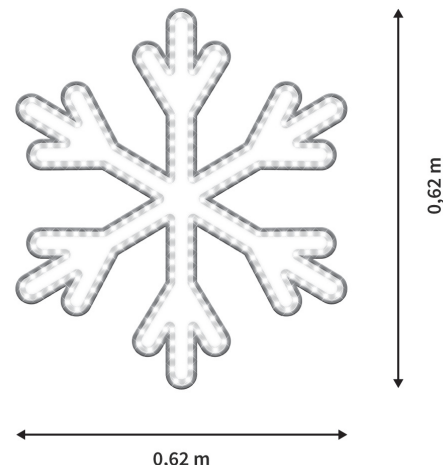

CARTON PCB

Quantité : **1**

Poids : **0,000**

Dimensions (L x l x h) : **0,00 x 0,00 x 0,00**

8 rue des Vignes, 10410 VILLECHETIF, France - Tél +33 (0)3 25 83 23 00 - Fax +33 (0)3 25 83 23 04 - commercial@festilight.fr - www.festilight.com
Tous droits réservés. Les dimensions et puissances de nos produits sont données à titre indicatif et peuvent subir des modifications. Visuels non contractuels.
Toute reproduction par quelque procédé que ce soit, doit être préalablement autorisée par FESTILIGHT. Ne pas jeter sur la voie publique.

©2023 Festilight (Comete v3.1.2306.073) • BA9 • 16/06/2023 11:37:56 • Document A_46590-B-0_FR.pdf • Page 1

FESTILIGHT
LIGHT UP YOUR LIFE !