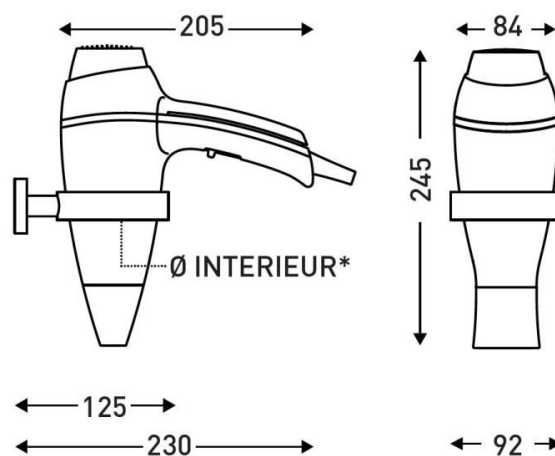

### DIMENSIONS

Hauteur (mm)	205
Largeur (mm)	245
Profondeur produit (mm)	84
Poids (kg)	0.6500

### DIMENSIONS COLIS

Hauteur (mm)	110
Largeur (mm)	230
Profondeur (mm)	275
Poids (kg)	0.8600

### DESSIN TECHNIQUE

\*Ø INTERIEUR DU SUPPORT MURAL : 80 MM